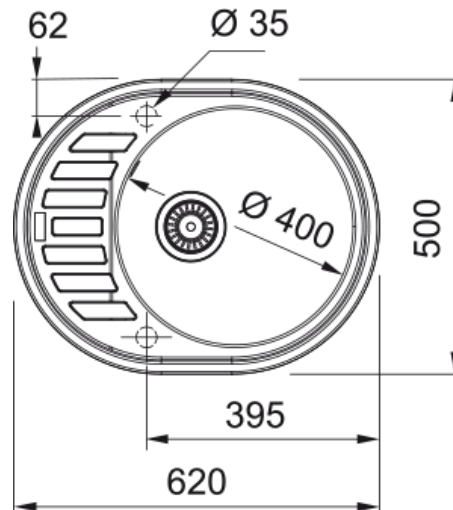

Zlewozmywak Pamira ROG 611-62 | 114.0676.334

Dane techniczne

Informacje o produkcie

Typ zlewozmywaka	Z ociekaczem
Materiał	Fragranit+
Liczba komór	1
Kolor	Onyx
Wykończenie	Nie dotyczy

Wymiary

Wymiar zewnętrzny: lewa-prawa	620.0
Wymiar zewnętrzny: przód - tył	500.0
Duża komora wymiar: lewa-prawa	400.0
Duża komora wymiar: przód-tył	400.0
Głębokość dużej komory	205.0
Wycięcie: lewa-pr./wbudowywany	600.0
Wycięcie: przód-tył/wbudowywany	480.0

Instalacja

Min. szerokość podbudowy	50 cm

Cechy produktu

Sposób montażu	Wbudowywany
Odływ	3 1/2"
Położenie ociekacza	Ociekacz odwracalny

Dane identyfikacyjne

Marka	Franke
Rodzina produktów	Brak
Linia	Ronda
Certyfikat	CE

Cechy i funkcje produktu

Liczba ociekaczy	1
Odwracalny	Tak

Funkcje