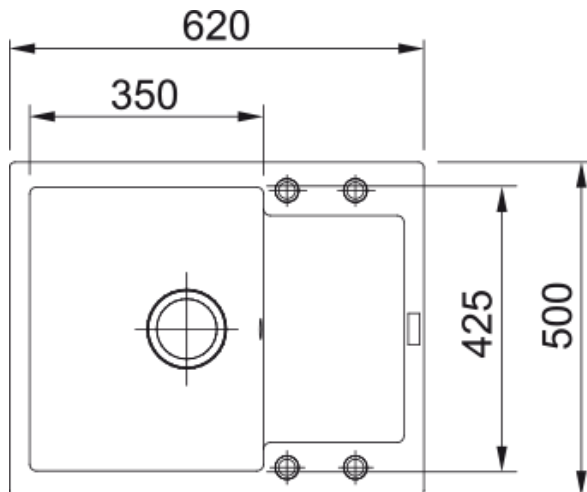

Zlewozmywak wbudowywany Maris MRG 611-62 | 114.0676.029

Dane techniczne

Informacje o produkcie

Typ zlewozmywaka	Z ociekaczem
Materiał	Fragranit+
Liczba komór	1
Kolor	Onyx
Wykończenie	Nie dotyczy

Wymiary

Wymiar zewnętrzny: lewa-prawa	620.0
Wymiar zewnętrzny: przód - tył	500.0
Duża komora wymiar: lewa-prawa	350.0
Duża komora wymiar: przód-tył	425.0
Głębokość dużej komory	200.0
Wycięcie: lewa-pr./wbudowywany	600.0
Wycięcie: przód-tył/wbudowywany	480.0

Instalacja

Min. szerokość podbudowy	45 cm
--------------------------	-------

Cechy produktu

Sposób montażu	Wbudowywany
Odpyw	3 1/2"
Położenie ociekacza	Ociekacz odwracalny

Dane identyfikacyjne

Marka	Franke
Rodzina produktów	Maris
Linia	Maris
Certyfikat	CE

Cechy i funkcje produktu

Liczba ociekaczy	1
Odwracalny	Tak

Funkcje

Sugerowane miejsce pod baterię	Tak
Odływ w komplecie	Tak
Typ odpływu	Zatyczkowy
Syfon w zestawie	Tak
Liczba otworów pod baterię	4 - podfrezowane
Wykonany otwór pod dozownik	Nie