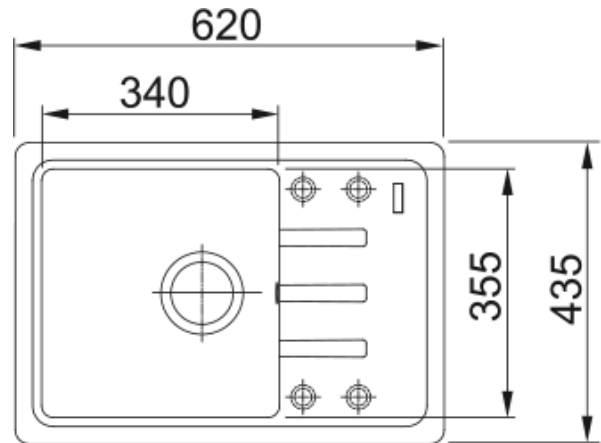

Zlewozmywak wbudowywany Bliss BSG 611-62 | 114.0676.319

Dane techniczne

Informacje o produkcie

Typ zlewozmywaka	Z ociekaczem
Materiał	Fragranit+
Liczba komór	1
Kolor	Czarny mat
Wykończenie	Nie dotyczy

Wymiary

Wymiar zewnętrzny: lewa-prawa	620.0
Wymiar zewnętrzny: przód - tył	435.0
Duża komora wymiar: lewa-prawa	340.0
Duża komora wymiar: przód-tył	355.0
Głębokość dużej komory	200.0
Wycięcie: lewa-pr./wbudowywany	600.0
Wycięcie: przód-tył/wbudowywany	415.0

Instalacja

Min. szerokość podbudowy	45 cm

Cechy produktu

Sposób montażu	Wbudowywany
Odpyw	3 1/2"
Położenie ociekacza	Ociekacz odwracalny

Dane identyfikacyjne

Marka	Franke
Rodzina produktów	Smart
Linia	Malta
Certyfikat	CE

Cechy i funkcje produktu

Liczba ociekaczy	1
Odwracalny	Tak

Funkcje