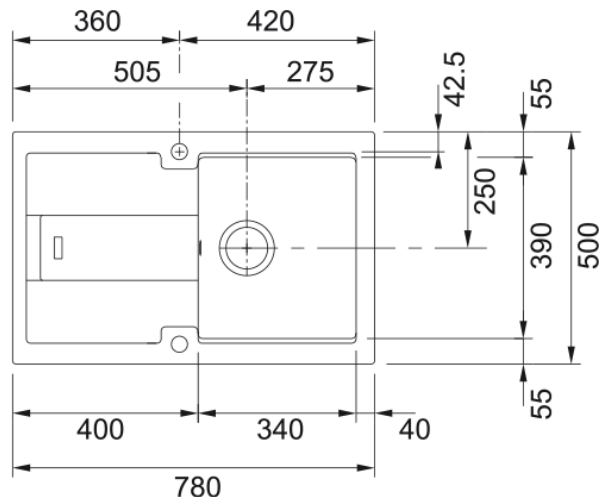

Zlewozmywak Bellini BLG 611-78 | 114.0305.955

Dane techniczne

Informacje o produkcie

Typ zlewozmywaka	Z ociekaczem
Materiał	Fragranit+
Liczba komór	1
Kolor	Onyx
Wykończenie	Nie dotyczy

Wymiary

Wymiar zewnętrzny: lewa-prawa	780.0
Wymiar zewnętrzny: przód - tył	500.0
Duża komora wymiar: lewa-prawa	340.0
Duża komora wymiar: przód-tył	390.0
Głębokość dużej komory	190.0
Wycięcie: lewa-pr./wbudowywany	760.0
Wycięcie: przód-tył/wbudowywany	480.0

Instalacja

Min. szerokość podbudowy	45 cm
--------------------------	-------

Cechy produktu

Sposób montażu	Wbudowywany
Odpyw	3 1/2"
Położenie ociekacza	Ociekacz odwracalny

Dane identyfikacyjne

Marka	Franke
Rodzina produktów	Maris
Linia	Bellini
Certyfikat	CE

Cechy i funkcje produktu

Liczba ociekaczy	1
Odwracalny	Tak

Funkcje

Sugerowane miejsce pod baterię	Tak
Odływ w komplecie	Tak
Typ odpływu	Automatyczny ster. pokrętkiem
Syfon w zestawie	Tak
Liczba otworów pod baterię	2 - podfrezowane
Wykonany otwór pod dozownik	Nie