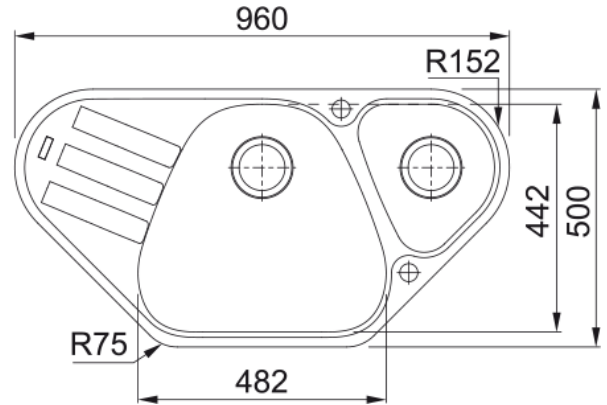

Zlewozmywak wbudowywany Antea AZG 661-E | 114.0676.226

Dane techniczne

Informacje o produkcie

Typ zlewozmywaka	Z ociekaczem
Materiał	Fragranit+
Liczba komór	1,5
Kolor	Onyx
Wykończenie	Nie dotyczy

Wymiary

Wymiar zewnętrzny: lewa-prawa	960.0
Wymiar zewnętrzny: przód - tył	500.0
Duża komora wymiar: lewa-prawa	482.0
Duża komora wymiar: przód-tył	442.0
Głębokość dużej komory	215.0
Mała komora wymiar: lewa-prawa	264.0
Mała komora wymiar: przód-tył	287.0
Głębokość małej komory	115.0

Instalacja

Min. szerokość podbudowy	80 cm
--------------------------	-------

Cechy produktu

Sposób montażu	Wbudowywany
Odpływ	3 1/2"
Położenie ociekacza	Ociekacz po lewej

Dane identyfikacyjne

Marka	Franke
Rodzina produktów	Smart
Linia	Antea
Certyfikat	CE

Cechy i funkcje produktu

Liczba ociekaczy	1
------------------	---

Funkcje

Odwracalny	Nie
Sugerowane miejsce pod baterię	Tak
Odływ w komplecie	Tak
Typ odpływu	Zatyczkowy
Syfon w zestawie	Tak
Liczba otworów pod baterię	2 - podfrezowane
Wykonany otwór pod dozownik	Nie