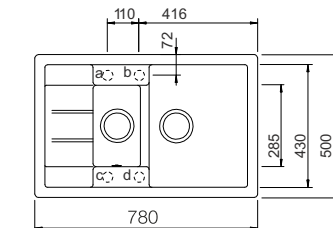

Zalecane akcesoria:

Nakładka na odpływ
628152
Cena 59 zł

Deska szklana
629036
Cena 259 zł

Deska drewniana
629044

Cena 259 zł

Wymiary:
- do szafki od 60 cm, odwracalny
- głębokość komór 197/120 mm
- wycięcie 760x480mm