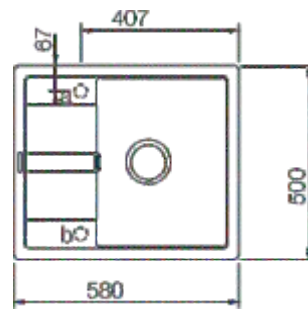

Zalecane akcesoria:

Nakładka na odpływ
628152
Cena 59 zł

Deska szklana
629036
Cena 259 zł

Deska drewniana
629044

Cena 259 zł

Wymiary:
- do szafki od 45 cm, odwracalny
- głębokość komory 195 mm
- wycięcie 560x480mm
- dopłata do korka automat. 149 zł