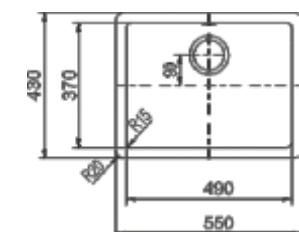

Zalecane akcesoria:

Nakładka na odpływ
628152
Cena 59 zł

Deska szklana
629015
Cena 259 zł

Wkładka stalowa
629017
Cena 399 zł

Wymiary:
- do szafki od 60 cm
- głębokość komory 180 mm
- wycięcie 550x490mm

Quadro N-100

z korkiem automatycznym

Cena promocyjna
od 1199 zł

- Quadro N-100 - Onyx 1199 zł
- Quadro N-100 - Alpina 1199 zł

Zalecane akcesoria:

Nakładka na odpływ
628152
Cena 59 zł

Wkładka stalowa
629051SH

Cena 399 zł

ZLEWOZMYWAKI PODWIESZANE

Wymiary:
- do szafki od 60 cm
- głębokość komory 200 mm

Quadro N-100 S

z korkiem automatycznym

Cena promocyjna
od 1159 zł

- Quadro N-100 S - Onyx 1159 zł
- Quadro N-100 S - Alpina 1159 zł