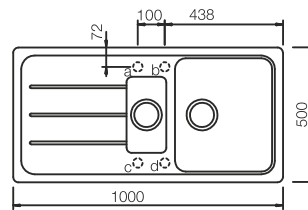

Zalecane akcesoria:

- Nakładka na odpływ 628152 Cena **59 zł**
- Deska szklana 629036 Cena **259 zł**

Wymiary:
- do szafki od 60 cm, odwracalny
- głębokość komory 190/130 mm
- wycięcie 980x480mm