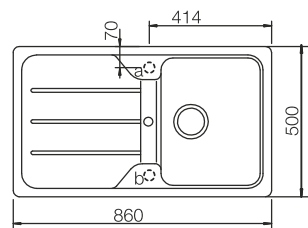

Zalecane akcesoria:

- Nakładka na odpływ 628152 Cena **59 zł**
- Deska szklana 629036 Cena **259 zł**

Wymiary:
- do szafki od 45 cm, odwracalny
- głębokość komory 190 mm
- wycięcie 840x480mm

Formhaus D-150 L
z korkiem manualnym