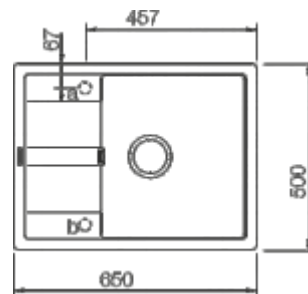

Nakładka na odpływ
628152
Cena 59 zł

Deska szklana
629036
Cena 259 zł

Deska drewniana
629044

Cena 259 zł

Wymiary:
- do szafki od 50 cm, odwracalny
- głębokość komory 195 mm
- wycięcie 630x480mm
- dopłata do korka automat. 149 zł

Zalecane akcesoria:

Nakładka na odpływ
628152
Cena 59 zł

Deska szklana
629036
Cena 259 zł

Deska drewniana
629044

Cena 259 zł

Wymiary:
- do szafki od 60 cm, odwracalny
- głębokość komór 197/120 mm
- wycięcie 760x480mm