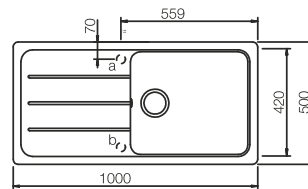

Zalecane akcesoria:

- Nakładka na odpływ 628152 Cena **59 zł**
- Deska szklana 629036 Cena **259 zł**

Wymiary:
- do szafki od 60 cm, odwracalny
- głębokość komory 190 mm
- wycięcie 980x480mm

* do każdego modelu Formhaus można dokupić korek automatyczny - cena 149 zł

KOLORY ZLEWOZMYWAKÓW I BATERII CRISTALITE +

ALPINA

CROMA

ONYX

MOONSTONE

ZALECANE BATERIE

  999 zł Plutos 589.120 z wyciąganą wylewką *Bateria dostępna tylko w kolorze Onyx	 999 zł Daja 522.120 z wyciąganą wylewką	 619 zł Cosmo 525.122 z wyciąganą wylewką	 999 zł Epos 540.120 z wyciąganą wylewką
  639 zł Plutos 589.000 chrom	 659 zł Plutos 589.000 kolor	 299 zł Dozownik Samo 629169 Chrom	 659 zł Fonos 538.000 kolor
			  639 zł Fonos 538.000 chrom

SCHOCK