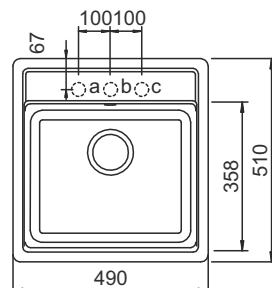

Zalecane akcesoria:

Nakładka na odpływ
628152
Cena 59 zł

Deska szklana
629036
Cena 259 zł

Deska drewniana
629044

Cena 259 zł

Wymiary:
- do szafki od 60 cm, odwracalny
- głębokość komór 197/120 mm
- wycięcie 760x480mm

Nakładka na odpływ
628152
Cena 59 zł

Deska szklana
629015
Cena 259 zł

Wkładka stalowa
629017
Cena 399 zł

Wymiary:
- do szafki od 50 cm
- głębokość komory 180 mm
- wycięcie 470x490mm

Manhattan D-100L

z korkiem automatycznym