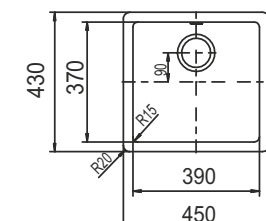

ZLEWOZMYWAKI PODWIESZANE

Wymiary:
- do szafki od 60 cm
- głębokość komory 200 mm

Quadro N-100 S

z korkiem automatycznym

Cena promocyjna
od 1159 zł

- Quadro N-100 S - Onyx 1159 zł
- Quadro N-100 S - Alpina 1159 zł

Zalecane akcesoria:

Nakładka na odpływ
628152
Cena 59 zł

Wkładka stalowa
629051SH

Cena 399 zł

Wymiary:
- do szafki od 50 cm
- głębokość komory 200 mm

* promocja obowiązuje do odwołania lub wyczerpania zapasów