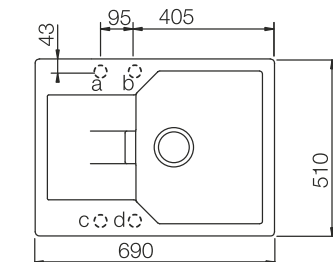

Zalecane akcesoria:

Nakładka na odpływ
628152
Cena 59 zł

Deska szklana
629036
Cena 259 zł

Deska drewniana
629052
Cena 149 zł

Wymiary:
- do szafki od 45 cm, odwracalny
- głębokość komory 195 mm
- wycięcie 670x490mm