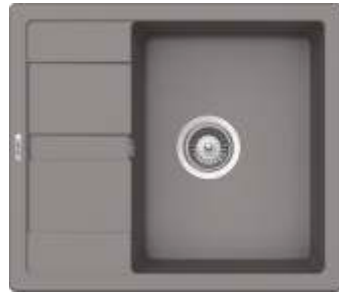

Produkt niemiecki

Bezpieczny dla środowiska

Wyprodukowany wg wymogów UE

Ronda D-100

z korkiem manualnym

Cena promocyjna
od 949 zł

- Ronda D-100 - Onyx 949 zł
- Ronda D-100 - Croma 949 zł
- Ronda D-100 - Moonstone 949 zł
- Ronda D-100 - Alpina 949 zł

Zalecane akcesoria:

Nakładka na odpływ
628152
Cena 59 zł

Deska szklana
629036
Cena 259 zł

Deska drewniana
629044

Cena 259 zł

Wymiary:
- do szafki od 45 cm, odwracalny
- głębokość komory 195 mm
- wycięcie 560x480mm
- dopłata do korka automat. 149 zł