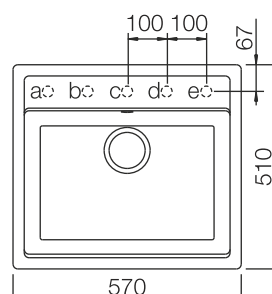

Zalecane akcesoria:

Nakładka na odpływ
628152
Cena 59 zł

Deska szklana
629015
Cena 259 zł

Wkładka stalowa
629017
Cena 399 zł

Wymiary:
- do szafki od 60 cm
- głębokość komory 180 mm
- wycięcie 550x490mm

Quadro N-100

ZLEWOZMYWAKI PODWIESZANE

Wymiary:
- do szafki od 60 cm
- głębokość komory 200 mm

Quadro N-100 S

z korkiem automatycznym

Cena promocyjna
od 1159 zł

- Quadro N-100 S - Onyx 1159 zł
- Quadro N-100 S - Alpina 1159 zł