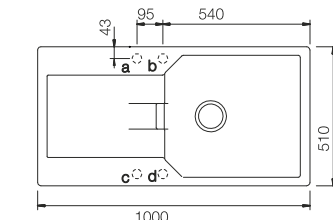

Wymiary:
- do szafki od 60 cm, odwracalny
- głębokość komory 195 mm
- wycięcie 980x490mm