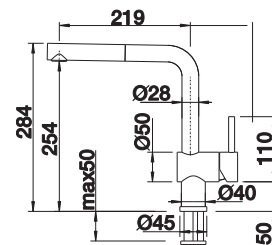

BLANCO LINUS-S

516069

Biały połysk

519748

Magnolia połysk

517647

Bazaltowy

516075

Czarny

516710

Biały połysk

519750

Magnolia połysk

516075

Bazaltowy

516708

Czarny

45 szerokość szafki pod zlewozmywak w cm

komora podwieszana