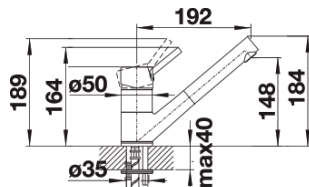

BLANCO ANTAS-S

BLANCO LINUS-S

516069

Biały połysk

519748

Magnolia połysk

517647

Bazaltowy

516075

Czarny

516710

Biały połysk

519750

Magnolia połysk

516075

Bazaltowy

516708

Czarny

45 szerokość szafki pod zlewozmywak w cm

komora podwieszana

BLANCO ZENAR 45 S

Komora lewa / prawa

Zlewozmywak: ~~2 290 zł~~ **1 947 zł**

Zlewozmywak + ANTAS-S: ~~3 361 zł~~ **2 482 zł**

Zlewozmywak + LINUS-S: ~~3 520 zł~~ **2 562 zł**

Kolory:

BLANCO IDESSA 45 S

Komora lewa / prawa

Zlewozmywak: ~~1 890 zł~~ **1 607 zł**

Zlewozmywak + ANTAS-S: ~~2 961 zł~~ **2 142 zł**

Zlewozmywak + LINUS-S: ~~3 120 zł~~ **2 222 zł**

Kolory:

BLANCO SUBLINE 375-U

Zlewozmywak: ~~1 810 zł~~ **1 539 zł**

Zlewozmywak + ANTAS-S: ~~2 881 zł~~ **2 074 zł**

Zlewozmywak + LINUS-S: ~~3 040 zł~~ **2 154 zł**

Kolory: