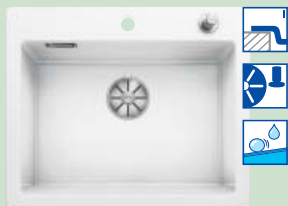

BLANCO PALONA 6

Zlewozmywak: 2-190-żł **1 862 zł**
Zlewozmywak + ANTAS-S: 3-261-żł **2 397 zł**
Zlewozmywak + LINUS-S: 3-420-żł **2 477 zł**

Kolory: