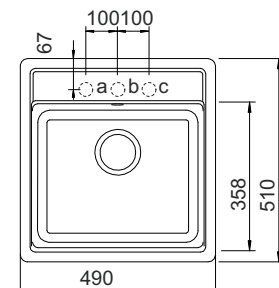

Nakładka na odpływ
628152
Cena 59 zł

Deska szklana
Cena 629015
249 zł

Wkładka stalowa
629017
Cena 349 zł

Wymiary:
- do szafki od 50 cm
- głębokość komory 180 mm
- wycięcie 470x490mm

Manhattan D-100L

z korkiem automatycznym