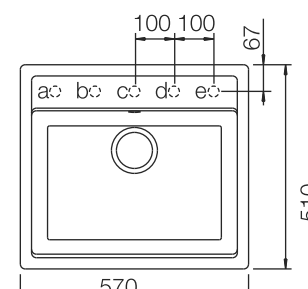

Cena 149 zł

Wymiary:
- do szafki od 60 cm, odwracalny
- głębokość komory 195 mm
- wycięcie 980x490mm

Nemo N-100

z korkiem automatycznym

Zalecane akcesoria:

Cena promocyjna od 999 zł

- Nemo N-100 - Onyx 999 zł
- Nemo N-100 - Croma 999 zł
- Nemo N-100 - Moonstone 999 zł
- Nemo N-100 - Alpina 999 zł
- Nemo N-100 - Alpaka 1099 zł

Nakładka na odpływ
628152
Cena 59 zł

Deska szklana
Cena 629015
249 zł

Wkładka stalowa
629017
Cena 349 zł

Wymiary:
- do szafki od 60 cm
- głębokość komory 180 mm
- wycięcie 550x490mm

KOLORY ZLEWOZMYWAKÓW CRISTALITE