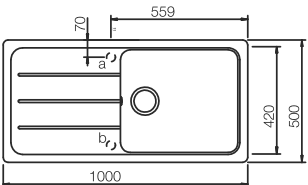

Deska szklana 629036
Cena 249 zł

Wymiary:
- do szafki od 60 cm, odwracalny
- głębokość komory 190/130 mm
- wycięcie 980x480mm

Formhaus D-100 L

z korkiem manualnym

Zalecane akcesoria:

Cena promocyjna od 999 zł

Wymiary:
- do szafki od 60 cm, odwracalny
- głębokość komory 190 mm
- wycięcie 980x480mm

* do każdego modelu Formhaus można dokupić korek automatyczny - cena 99 zł

Quadro N-100

z korkiem automatycznym

Zalecane akcesoria: