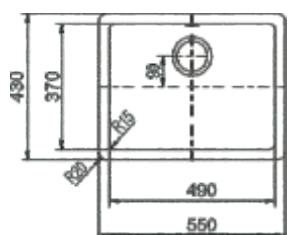

Wymiary:
- do szafki od 60 cm
- głębokość komory 200 mm

* promocja obowiązuje do odwołania lub wyczerpania zapasów

ZLEWOZMYWAKI PODWIESZANE

KOLORY ZLEWOZMYWAKÓW I BATERII

CRISTALITE

ZALECANE BATERIE