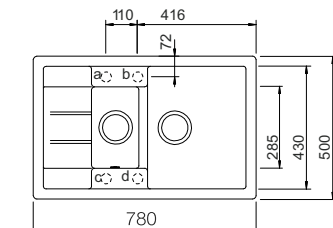

Nakładka na odpływ
628152
Cena 59 zł

Deska szklana
Cena 629036
249 zł

Deska drewniana
629044

Cena 249 zł

Wymiary:
- do szafki od 60 cm, odwracalny
- głębokość komór 197/120 mm
- wycięcie 760x480mm

Nemo N-100S