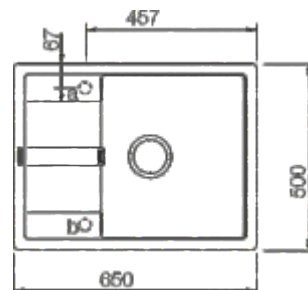

Nakładka na odpływ
628152
Cena 59 zł

Deska szklana
Cena 629036
249 zł

Deska drewniana
629044

Cena 249 zł

Wymiary:
- do szafki od 50 cm, odwracalny
- głębokość komory 195 mm
- wycięcie 630x480mm
- dopłata do korka automat. 99 zł

Nakładka na odpływ
628152
Cena 59 zł

Deska szklana
Cena 629036
249 zł

Deska drewniana
629044

Cena 249 zł

Wymiary:
- do szafki od 60 cm, odwracalny
- głębokość komór 197/120 mm
- wycięcie 760x480mm

Nemo N-100S