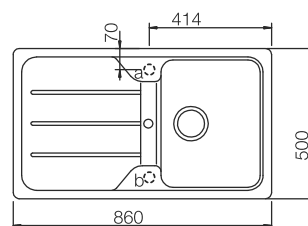

Nakładka na odpływ 628152
Cena 59 zł

Deska szklana 629036
Cena 249 zł

Wymiary:
- do szafki od 45 cm, odwracalny
- głębokość komory 190 mm
- wycięcie 840x480mm

Formhaus D-150 L

z korkiem manualnym

Zalecane akcesoria:

Deska szklana 629036
Cena 249 zł

Wymiary:
- do szafki od 60 cm, odwracalny
- głębokość komory 190/130 mm
- wycięcie 980x480mm

Formhaus D-100 L

z korkiem manualnym

Zalecane akcesoria:

Cena promocyjna od 999 zł