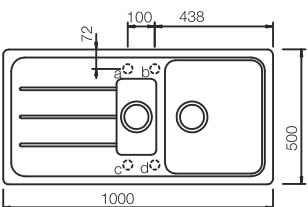

Nakładka na odpływ 628152
Cena 59 zł

Deska szklana 629036
Cena 249 zł

Wymiary:
- do szafki od 45 cm, odwracalny
- głębokość komory 190 mm
- wycięcie 840x480mm

Formhaus D-150 L

z korkiem manualnym

Zalecane akcesoria:

Deska szklana 629036
Cena 249 zł

Wymiary:
- do szafki od 60 cm, odwracalny
- głębokość komory 190/130 mm
- wycięcie 980x480mm

Formhaus D-100 L

z korkiem manualnym

Zalecane akcesoria:

Cena promocyjna od 999 zł