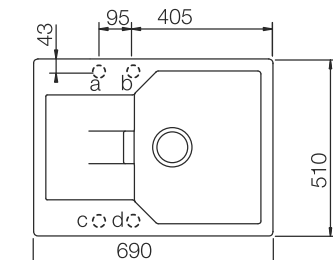

Nakładka na odpływ
628152
Cena 59 zł

Deska szklana
Cena 629036
249 zł

Deska drewniana
629052

Cena 149 zł

Wymiary:
- do szafki od 45 cm, odwracalny
- głębokość komory 195 mm
- wycięcie 670x490mm

Ronda D-100 L