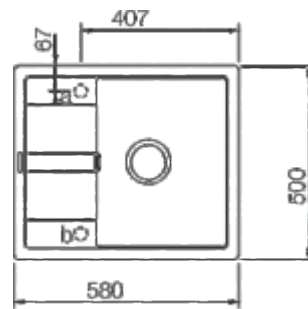

Nakładka na odpływ
628152
Cena 59 zł

Deska szklana
Cena 629036
249 zł

Deska drewniana
629044

Cena 249 zł

Wymiary:
- do szafki od 45 cm, odwracalny
- głębokość komory 195 mm
- wycięcie 560x480mm
- dopłata do korka automat. 99 zł