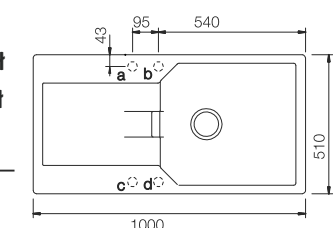

Wymiary:
- do szafki od 60 cm, odwracalny
- głębokość komory 195 mm
- wycięcie 980x490mm