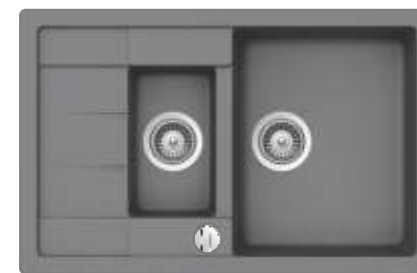

Manhattan D-150S

z korkiem automatycznym

Zalecane akcesoria:

Cena promocyjna od 1199 zł

- Manhattan D-150S - Onyx 1199 zł
- Manhattan D-150S - Croma 1199 zł
- Manhattan D-150S - Moonstone 1199 zł
- Manhattan D-150S - Alpina 1199 zł

Nakładka na odpływ
628152
Cena 59 zł

Deska szklana
Cena 629036
249 zł

Deska drewniana
629044

Cena 249 zł