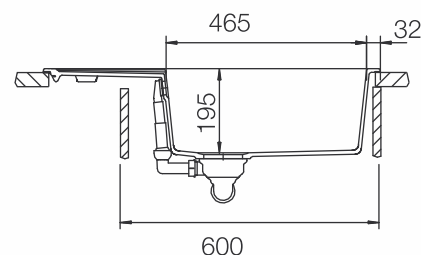

Alpina

Moonstone

Onyx

* Dopłata do korka automatycznego 99 zł

Plutos 589.120
z wyciąganą wylewką
999 zł

Pia 537.120
z wyciąganą wylewką
999 zł

Wymiary:
- do szafki od 60 cm
- wycięcie 760 x 480 mm

Zalety materiału **CRISTALITE** +[®]

Wymiary:

- do szafki od 45 cm
- wycięcie 760 x 480 mm

Plutos

589.000 kolor

659 zł

Fonos

538.000 kolor

659 zł