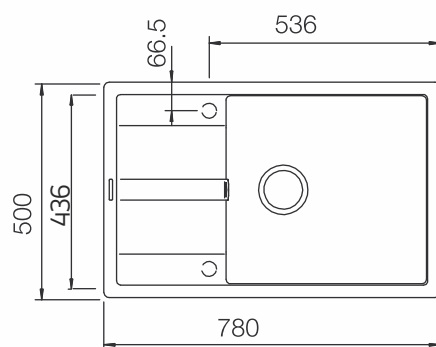

SCHOCK

HANDMADE IN GERMANY

CRISTALITE + RONDA D-100XL

z korkiem manualnym

999 zł