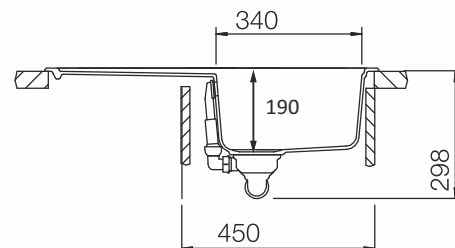

Wymiary:

- do szafki od 45 cm
- wycięcie 760 x 480 mm

Plutos

589.000 kolor

659 zł

Fonos

538.000 kolor

659 zł