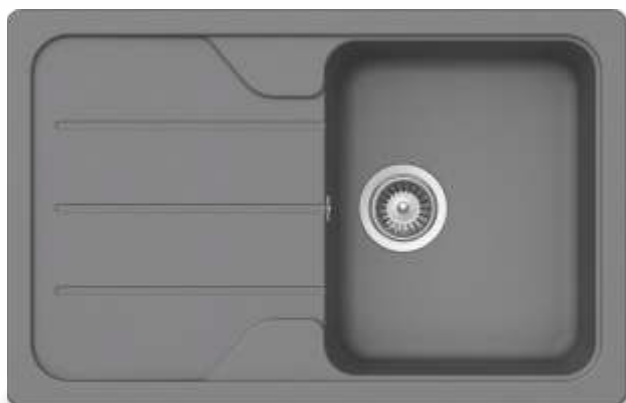

SCHOCK

HANDMADE IN GERMANY

CRISTALITE + FORMHAUS D-100 S

z korkiem manualnym

699 zł

Dostępne kolory:

* Dopłata do korka automatycznego 99 zł