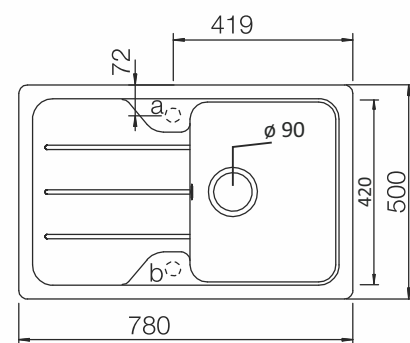

SCHOCK

HANDMADE IN GERMANY

CRISTALITE + FORMHAUS D-100 S

z korkiem manualnym

699 zł

Dostępne kolory:

* Dopłata do korka automatycznego 99 zł