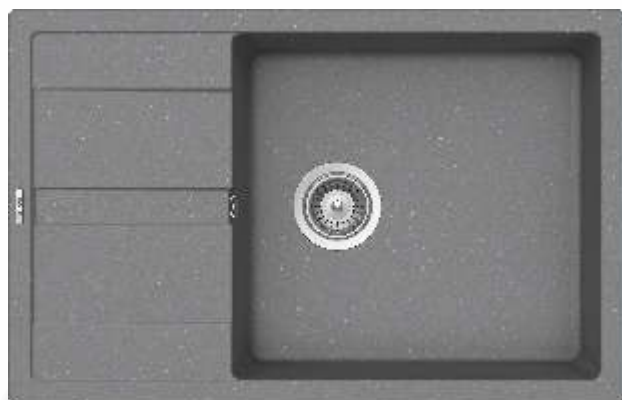

SCHOCK

HANDMADE IN GERMANY

CRISTALITE + RONDA D-100XL

z korkiem manualnym

999 zł

Dostępne kolory:

Croma

Asphalt

Alpina

Moonstone

Onyx

* Dopłata do korka automatycznego 99 zł

Plutos 589.120
z wyciąganą wylewką
999 zł

Pia 537.120
z wyciąganą wylewką
999 zł

Wymiary:
- do szafki od 60 cm
- wycięcie 760 x 480 mm

Zalety materiału **CRISTALITE** +[®]