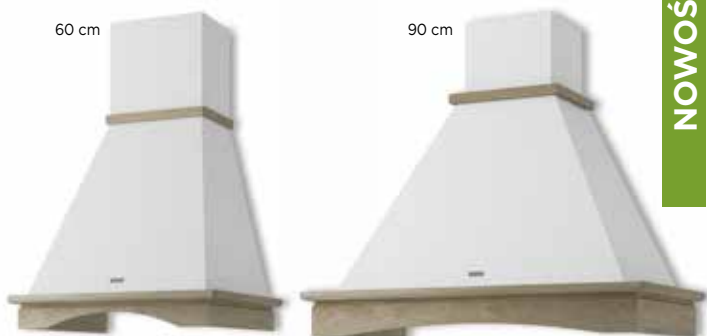

RANCH

NOWOŚĆ

RANCH O1 60 SRM NG 321.0579.872 **PLN: 1 499**
RANCH O1 90 SRM NG 321.0579.871 **PLN: 1 849**

Rama dębowa występuje w komplecie z okapem i nie podlega wybarwieniu.

Prędkość	1	2	3
Wydajność zgodna z normą IEC	250	330	460
Ciśnienie	150	190	220
Moc	80	95	115
Poziom głośności	54	61	68

Wykończenie: Białe RAL 9010 / Rama dębowa. **Sterowanie:** Elektromechaniczne. **Oświetlenie:** 2 x LED. **Filtry przeciw tłuszczowe:** Kasetowe do mycia w zmywarce. **Ø średnica wylotu powietrza:** 150 / 120 mm. **Szerokość:** 600 / 900 mm. **Klasa energetyczna:** C

WERSJA POCHŁANIACZ

FILTRY WĘGLOWE LONG LASTING:
kod. 112.0185.278 **PLN: 620**

FILTRY WĘGLOWE:
kod. 112.0169.114 F8 **PLN: 50**