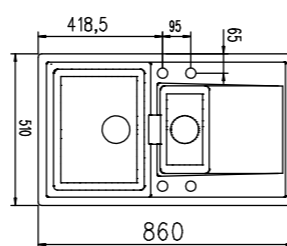

Wymiary:
- do szafki od 60 cm
- głębokość komór: 195/120 mm
- wycięcie otworu: 840x 490 mm
- odwracalny