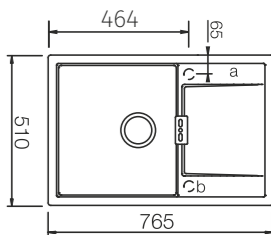

Zalecane akcesoria:

Nakładka na odpływ 628152
Cena 59 zł

Deska drewniana 629145
Cena 299 zł

Wymiary:
- do szafki od 50 cm
- głębokość komory: 195 mm
- wycięcie otworu: 745x 490 mm
- odwracalny

Mono D-100 S z korkiem automatycznym