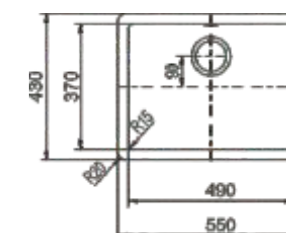

Wkładka stalowa
629051SH

Cena **399 zł**

Wymiary:
- do szafki od 60 cm
- głębokość komory 180 mm
- dopłata do korka automat. **199 zł**

Quadro N-100
z korkiem manualnym

Cena promocyjna
od **1349 zł**

Quadro N-100 - Onyx **1349 zł**
Quadro N-100 - Alpina **1349 zł**

Zalecane akcesoria:

Nakładka
na odpływ
628152
Cena **59 zł**

Wkładka stalowa
629051SH

Cena **399 zł**

Wymiary:
- do szafki od 60 cm
- głębokość komory 200 mm
- dopłata do korka automat. **199 zł**

Quadro N-100 S
z korkiem manualnym