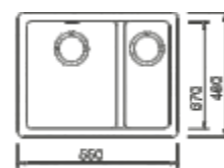

Wkładka narożna z tworzywa 629733 **199 zł**

Wymiary:
- do szafki od 60 cm
- głębokość komory: 200/130 mm

SCHOCK

HANDMADE IN GERMANY