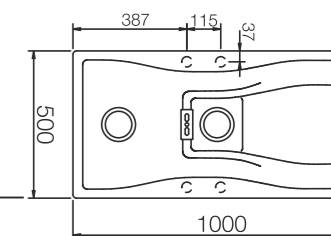

Wymiary:
- do szafki od 60 cm
- głębokość komór: 184/138 mm
- wycięcie otworu: 980x 490 mm
- odwracalny

Deska drewniana 629044 Cena 299 zł

Nakładka na odpływ 628152 Cena 59 zł

Deska Fibrerock 629184 Cena 299 zł