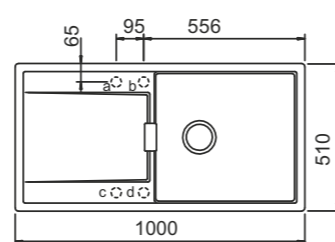

Zalecane akcesoria:

Nakładka
na odpływ
628152
Cena **59 zł**

Deska
drewniana
629145
Cena **299 zł**

Wymiary:
- do szafki od 60 cm
- głębokość komory: 195 mm
- wycięcie otworu: 980x 480 mm
- odwracalny