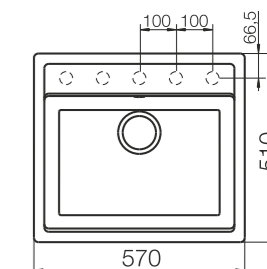

Wymiary:
- do szafki od 60 cm
- głębokość komory: 180 mm
- wycięcie otworu: 550x490 mm