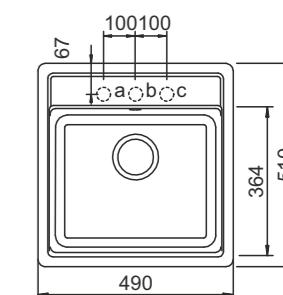

- Nakładka na odpływ 628152 Cena 59 zł
- Wkładka stalowa 629017 Cena 399 zł
- Deska drewniana 629159 Cena 299 zł

Wymiary:
- do szafki od 50 cm
- głębokość komory 180 mm
- wycięcie 470x490mm
- dopłata do korka automatycznego 199 zł