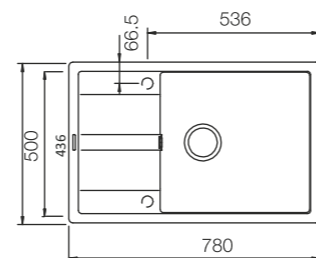

Deska szklana Fibre-Rock
Cena 629184
299 zł

Deska drewniana 629044
Cena 299 zł

Wymiary:
- do szafki od 60 cm, odwracalny
- głębokość komory 195 mm
- wycięcie 760x480mm
- dopłata do korka automat. 199 zł