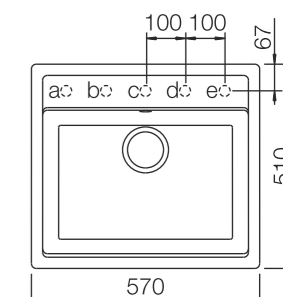

Zalecane akcesoria:

- Nakładka na odpływ 628152 Cena 59 zł
- Wkładka stalowa 629017 Cena 399 zł
- Deska drewniana 629159 Cena 299 zł

Wymiary:
- do szafki od 60 cm
- głębokość 180 mm
- wycięcie 550x490mm
- dopłata do korka automatycznego 199 zł