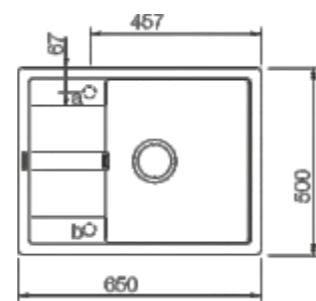

Wymiary:
- do szafki od 50 cm, odwracalny
- głębokość komory 195 mm
- wycięcie 630x480mm
- dopłata do korka automat. 199 zł

Manhattan D-150S
z korkiem manualnym

Cena promocyjna
od 1399 zł

- Manhattan D-150S - Onyx 1399 zł
- Manhattan D-150S - Croma 1399 zł
- Manhattan D-150S - Moonstone 1399 zł