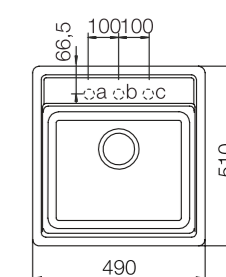

Wymiary:
- do szafki od 50 cm
- głębokość komory: 180 mm
- wycięcie otworu: 470x490 mm