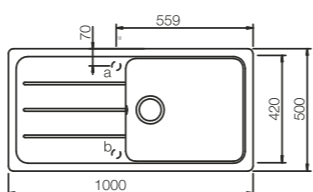

Deska Fibrerock
Cena **299 zł**
629184

Wymiary:
- do szafki od 60 cm, odwracalny
- głębokość komory 190 mm
- wycięcie 980x480mm
- dopłata do korka automat. **199 zł**

ZLEWOZMYWAKI PODWIESZANE

Lathi N-100 L - Nowość !
z korkiem manualnym