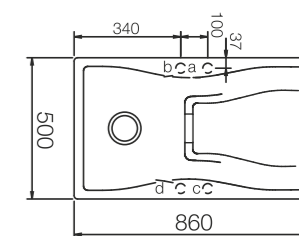

Wymiary:
- do szafki od 50 cm
- głębokość komór: 184 mm
- wycięcie otworu: 980x480 mm
- odwracalny

Deska drewniana 629044 Cena 299 zł

Nakładka na odpływ 628152 Cena 59 zł

Deska Fibrerock 629184 Cena 299 zł