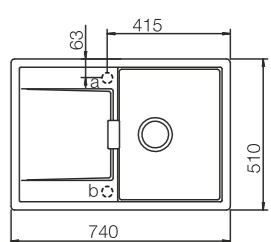

Deska drewniana 629145
Cena 299 zł

Wymiary:
- do szafki od 45 cm
- głębokość komory: 195 mm
- wycięcie otworu: 720x 490 mm
- odwracalny

ZLEWOZMYWAKI WPUSZCZANE W BLAT

Mono D-150
z korkiem automatycznymCena promocyjna
od **1849 zł**