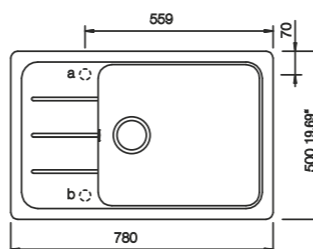

Zalecane akcesoria:

Nakładka
na odpływ
628152
Cena **59 zł**

Deska Fibrerock
Cena **299 zł**
629184

Wymiary:
- do szafki od 60 cm, odwracalny
- głębokość komory 190 mm
- wycięcie 760x480mm
- dopłata do korka automat. **199 zł**