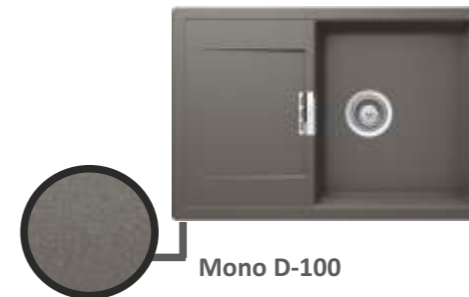

SC. 530.120
z wyciąganą wylewką

1499 zł

SC. 540.120
z wyciąganą wylewką

Kolory baterii granitowych: Magma, Magnolia, Polaris, Silverstone, Twilight

IDEALNA PARA

+

Mono D-100

Baterie z serii S.C. obłożone pierścieniami w kolorze granitu, tego samego, z którego wykonane są zlewozmywaki. Spośród wielu zalet wynikających z połączenia baterii z granitem należy przede wszystkim wymienić zdecydowanie większą odporność na uderzenia, zadrapania czy działanie pary, a także niespotykaną jak dotąd możliwość idealnego dopasowania koloru baterii do zlewozmywaka.