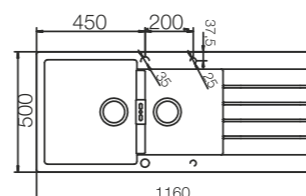

ZLEWOZMYWAKI WPUSZCZANE W BLAT

SIGNUS D-150
z korkiem automatycznym

Przy zakupie zlewozmywaka Signus D-150 magma wkładka stalowa 629043 w cenie 99 zł

Cena promocyjna od 1999 zł

Signus D-150 - Magma **1999 zł**

Wymiary:
- do szafki od 60 cm
- głębokość komór: 195/120 mm
- wycięcie otworu: 980x480 mm
- odwracalny

Nakładka na odpływ 628152 Cena 59 zł

Deska drewniana 629044 Cena 299 zł

Wkładka stalowa 629043 Cena 299 zł

Zalecane akcesoria:

ZLEWOZMYWAKI WPUSZCZANE W BLAT

WATERFALL D-100
z korkiem automatycznym

Cena promocyjna od 2499 zł

Waterfall D-100 - Magma **2499 zł**
Waterfall D-100 - Silverstone **2499 zł**
Waterfall D-100 - Magnolia **2499 zł**
Waterfall D-100 - Polaris **2499 zł**

Wymiary:
- do szafki od 50 cm
- głębokość komór: 184 mm
- wycięcie otworu: 980x480 mm
- odwracalny

Deska drewniana 629044 Cena 299 zł

Nakładka na odpływ 628152 Cena 59 zł

Deska Fibrerock 629184 Cena 299 zł

Zalecane akcesoria:

SIGNUS D-200
z korkiem automatycznym

Cena promocyjna od 2699 zł

Signus D-200 - Magma **2699 zł**

Wymiary:
- do szafki od 80 cm
- głębokość komór: 195/170 mm
- wycięcie otworu: 1140x 480 mm
- odwracalny

Nakładka na odpływ 628152 Cena 59 zł

Deska Fibrerock 629184 Cena 299 zł

Deska drewniana 629044 Cena 299 zł

Zalecane akcesoria:

WATERFALL D-150
z korkiem automatycznym

Cena promocyjna od 2999 zł

Waterfall D-150 - Magma **2999 zł**
Waterfall D-150 - Silverstone **2999 zł**
Waterfall D-150 - Magnolia **2999 zł**
Waterfall D-150 - Polaris **2999 zł**

Wymiary:
- do szafki od 60 cm
- głębokość komór: 184/138 mm
- wycięcie otworu: 980x 490 mm
- odwracalny

Deska drewniana 629044 Cena 299 zł

Nakładka na odpływ 628152 Cena 59 zł

Deska Fibrerock 629184 Cena 299 zł

Zalecane akcesoria: