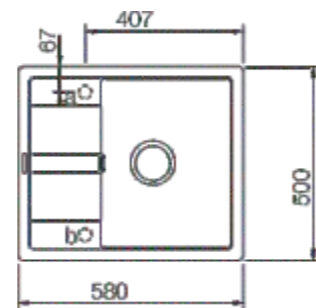

Wymiary:
- do szafki od 45 cm, odwracalny
- głębokość komory 195 mm
- wycięcie 560x480mm
- dopłata do korka automat. 199 zł

ZLEWOZMYWAKI WPUSZCZANE W BLAT

Manhattan D-100S
z korkiem manualnym

Cena promocyjna
od 1299 zł

- Manhattan D-100S - Onyx 1299 zł
- Manhattan D-100S - Croma 1299 zł
- Manhattan D-100S - Moonstone 1299 zł