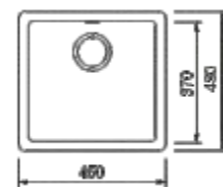

Wkładka narożna z tworzywa 629733 **199 zł**

Wymiary:
- do szafki od 50 cm
- głębokość komory: 200 mm

SOHO N-100

z korkiem automatycznym

Cena promocyjna 9od 1899 zł

Soho N-100 - Magma **1899 zł**

Soho N-100 - Polaris **1899 zł**