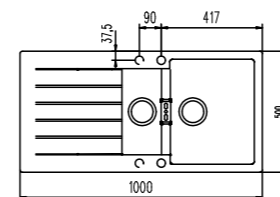

Wymiary:
- do szafki od 60 cm
- głębokość komór: 195/120 mm
- wycięcie otworu: 980x480 mm
- odwracalny

Nakładka na odpływ 628152 Cena 59 zł

Deska drewniana 629044 Cena 299 zł

Wkładka stalowa 629043 Cena 299 zł