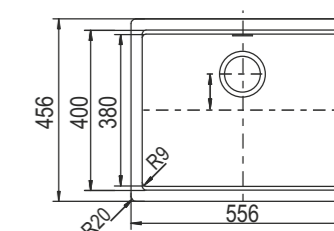

Deska Fibrerock
Cena **299 zł**
629184

Wymiary:
- do szafki od 60 cm, odwracalny
- głębokość komory 190 mm
- wycięcie 980x480mm
- dopłata do korka automat. **199 zł**

ZLEWOZMYWAKI PODWIESZANE

Lathi N-100 L - Nowość !
z korkiem manualnym

Wkładka stalowa
629051SH

Cena **399 zł**

Wymiary:
- do szafki od 60 cm
- głębokość komory 180 mm
- dopłata do korka automat. **199 zł**

Quadro N-100
z korkiem manualnym

Cena promocyjna
od **1349 zł**

Quadro N-100 - Onyx **1349 zł**
Quadro N-100 - Alpina **1349 zł**