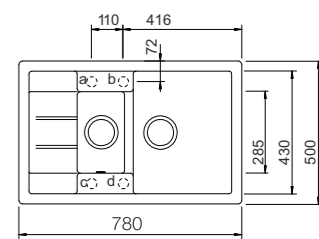

Wymiary:
- do szafki od 60 cm, odwracalny
- głębokość komór 197/120 mm
- wycięcie 760x480mm
- dopłata do korka automat. 199 zł

Ronda D-100 XL
z korkiem manualnym

Cena promocyjna
od 1299 zł

- Ronda D-100 XL - Onyx 1299 zł
- Ronda D-100 XL - Croma 1299 zł
- Ronda D-100 XL - Moonstone 1299 zł
- Ronda D-100 XL - Alpina 1299 zł