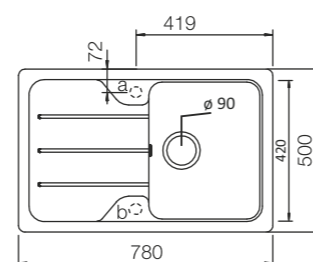

Wymiary:
- do szafki od 45 cm, odwracalny
- głębokość komory 190 mm
- wycięcie 760x480mm
- dopłata do korka automat. **199 zł**

Formhaus D-100 LS
z korkiem manualnym

Cena promocyjna
od **1199 zł**

Formhaus D-100 LS - Onyx **1199 zł**
Formhaus D-100 LS - Croma **1199 zł**
Formhaus D-100 LS - Moonstone **1199 zł**