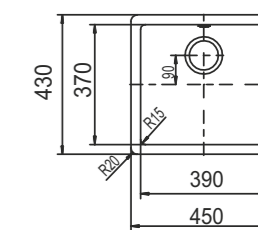

Cena promocyjna
od **1299 zł**

Quadro N-100 S - Onyx **1299 zł**
Quadro N-100 S - Alpina **1299 zł**

Zalecane akcesoria:

Nakładka
na odpływ
628152
Cena **59 zł**

Wkładka stalowa
629051SH

Cena **399 zł**

Wymiary:
- do szafki od 50 cm
- głębokość komory 200 mm
- dopłata do korka automat. **199 zł**