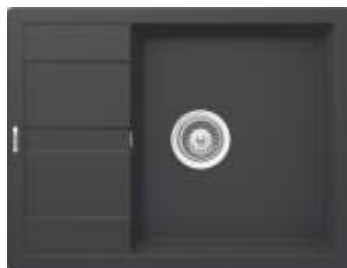

Nakładka na odpływ 628152
Cena 59 zł

Deska szklana Fibre-Rock
Cena 629184
299 zł

Deska drewniana 629044
Cena 299 zł