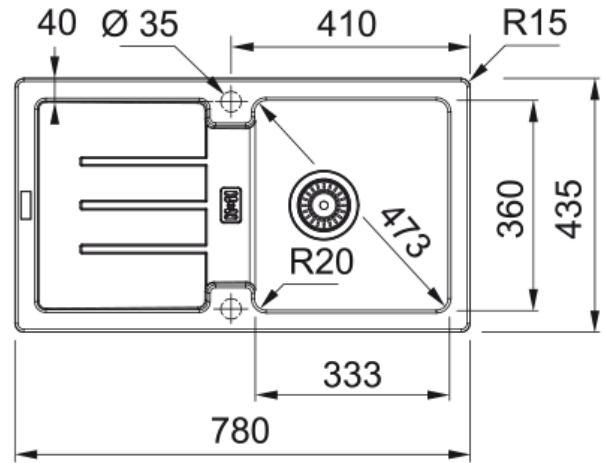

Zlewozmywak Strada SAG 614-78 | 114.0676.326

Dane techniczne

Informacje o produkcie

Typ zlewozmywaka	Z ociekaczem
Materiał	Fragranit+
Liczba komór	1
Kolor	Onyx
Wykończenie	Nie dotyczy

Wymiary

Wymiar zewnętrzny: lewa-prawa	780.0
Wymiar zewnętrzny: przód - tył	435.0
Duża komora wymiar: lewa-prawa	333.0
Duża komora wymiar: przód-tył	360.0
Głębokość dużej komory	166.0
Wycięcie: lewa-pr./wbudowywany	760.0
Wycięcie: przód-tył/wbudowywany	415.0

Instalacja

Min. szerokość podbudowy	45 cm

Cechy produktu

Sposób montażu	Wbudowywany
Odpływ	3 1/2"
Położenie ociekacza	Ociekacz odwracalny

Dane identyfikacyjne

Marka	Franke
Rodzina produktów	Smart
Linia	Strada
Certyfikat	CE

Cechy i funkcje produktu

Liczba ociekaczy	1
Odwracalny	Tak

Funkcje