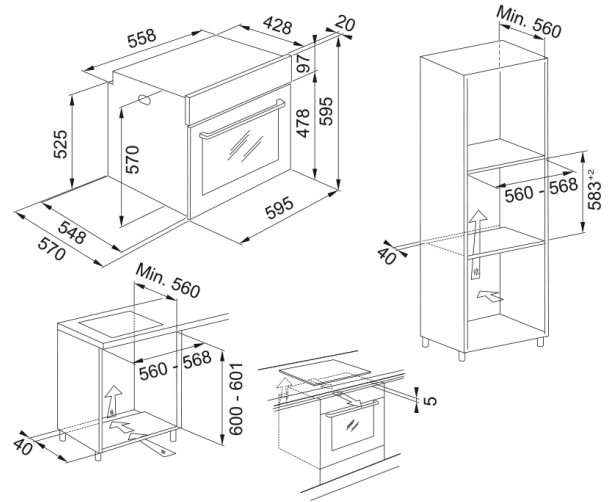

Smart FSM 86 H | 116.0606.091

Dane techniczne

Informacje o produkcie

Typ piekarnika	Elektryczny
Typ szuflady	Do zabudowy
Kolor	Czarny

Wymiary

Szerokość całkowita [mm]	595.0
Głębokość	570.0
Wysokość całkowita [mm]	595.0

Cechy i funkcje produktu

Pojemność piekarnika	71.0
Sterowanie	Elektromechaniczne
Kolor wyświetlacza	Biały
Liczba pokręteł	2.0
Minutnik	Programowalny
Ustawianie czasu	Elektroniczne

Zawiasy drzwi	Cichy domyk
Prowadnice teleskopowe	Opcjonalne
Zimne drzwi	Tak