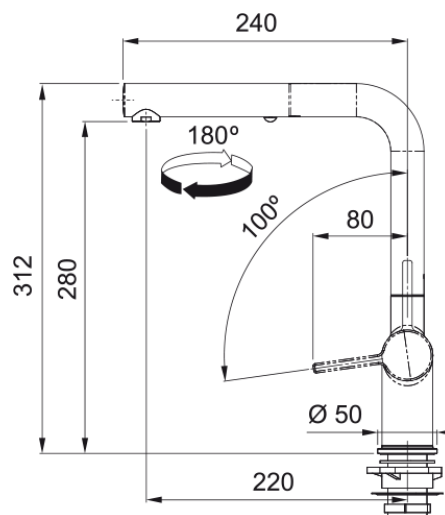

Active L pull-out spray | 115.0653.379

Dane techniczne

Informacje o produkcie

Kształt wylewki	Wylewka typu L
Kolor	Chrom
Materiał	Mosiądz
Wąż wylewki	Nylonowy, szary
Materiał wykonania wylewki	Mosiądz

Wymiary

Średnica otworu montażowego	35 mm
Rozmiar głowicy	35 mm

Instalacja

Sposób montażu	Nakrętka na korpus
Przyłącze	3/8"
Dł. wężyków podłączeniowych	450 mm

Cechy produktu

Ciśnienie	Wysokociśnieniowa
Wersja	Wyciągana wylewka z prysznicem
Umiejscowienie mieszacza	Mieszacz z boku
Zakres obrotu wylewki	180°