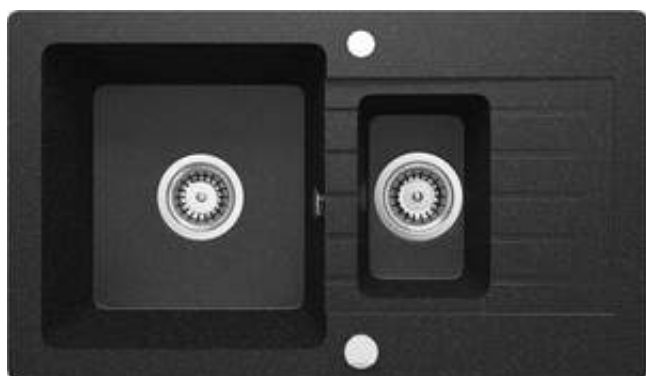

## Zlewozmywak granitowy 1.5-komorowy z ociekaczem

Cena Netto: 690,24 zł

Cena Brutto: 849,00 zł

deante

Kod produktu: ZQZ\_2513

EAN: 5907650851790

Kolor: odcienie szarości, czarny

Gwarancja [lata]: 18

### Zlewozmywak

Wykończenie	grafit
Rodzaj powierzchni	mat
Materiał	granit
Sposób montażu	wpuszczany
Minimalna szerokość szafki [mm]	600
Szerokość [mm]	440
Długość [mm]	760
Wysokość [mm]	164
Głębokość komory 1 [mm]	150
Głębokość komory 2 [mm]	124
Wycięcie w blacie (wpuszczany) - długość [mm]	740
Wycięcie w blacie (wpuszczany) - szerokość [mm]	420
Odwracalny	Tak
Wyposażony w osprzęt	Tak
Liczba otworów gotowych	2
Liczba otworów podfrezowanych	0