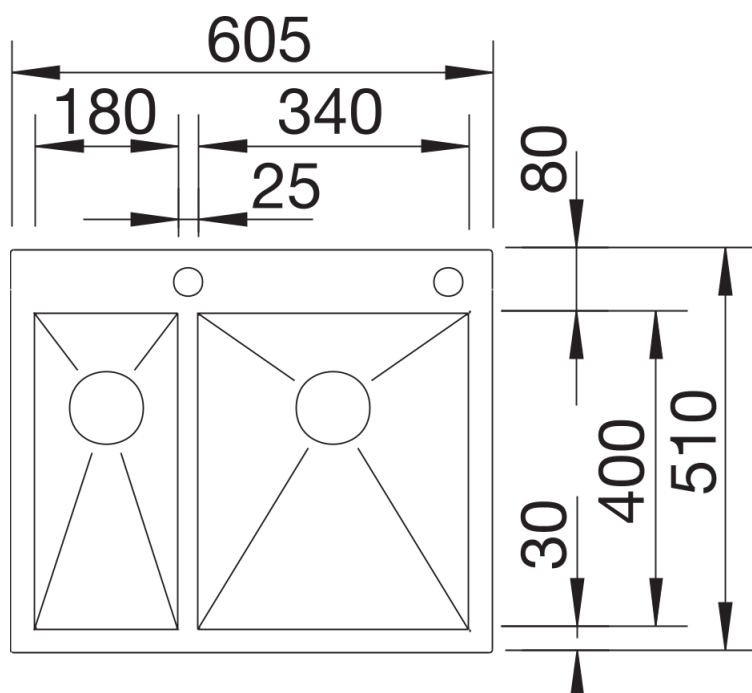

Zakres dostawy

- armatura przelewowo-odpływowa zapewniająca więcej miejsca w szafce
- 2 x korek z sitkiem 3 ½" InFino ze sterowaniem korkiem automatycznym (PushControl) do komory głównej
- zestaw montażowy

Szczegóły

Widok