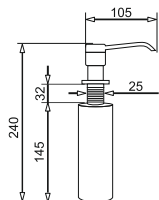

BATERIE KUCHENNE

Dozownik płynu DP-01

WYKOŃCZENIE	INDEKS	EAN	CENA KATALOGOWA	CENA PROMOCYJNA
chrom	028 102 501	5201217134211	146 zł	99 zł
volcano	028 102 701	5201217215842	156 zł	109 zł