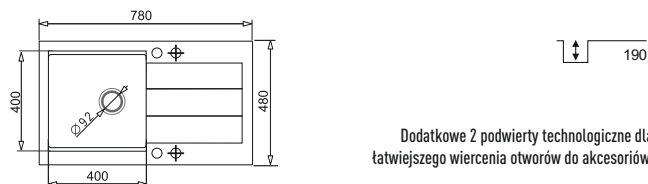

SPARTA PLUS LUX (78x48) 1B 1D + Bateria Idea

WYKOŃCZENIE	INDEKS	EAN	CENA KATALOGOWA	CENA PROMOCYJNA
Volcano	070 167 1011	5903726472920	1631 zł	1099 zł

SPARTA PLUS LUX (78x48) 1B 1D + Bateria Lungo

WYKOŃCZENIE	INDEKS	EAN	CENA KATALOGOWA	CENA PROMOCYJNA
Beż piaskowy	070 083 601L	5903726471848		1059 zł
Czarny	070 083 701L	5903726471855		
Szary beton	070 083 801L	5903726471862	1472 zł	
Karbon	070 083 901L	5903726471879		
Volcano	070 167 101L	5903726471886		

SPARTA PLUS LUX (78x48) 1B 1D + Bateria Silvio

WYKOŃCZENIE	INDEKS	EAN	CENA KATALOGOWA	CENA PROMOCYJNA
Beż piaskowy	070 083 601Sn	5908254140143		1059 zł
Czarny	070 083 701Sn	5908254140150		
Szary beton	070 083 801Sn	5908254140167	1482 zł	
Karbon	070 083 901Sn	5908254140174		
Volcano	070 167 101Sn	5903726470933		

SPARTA PLUS LUX (78x48) 1B 1D + Bateria Silvio DUO

WYKOŃCZENIE	INDEKS	EAN	CENA KATALOGOWA	CENA PROMOCYJNA
Beż piaskowy	070 083 601St	5908254140181		1059 zł
Czarny	070 083 701St	5908254140198		
Szary beton	070 083 801St	5908254140204	1482 zł	
Karbon	070 083 901St	5908254140211		
Volcano	070 167 101St	5903726470940		

[wymiary produktu podane są w mm]