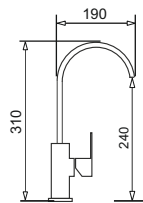

Bateria CONCERTO + dzbanek filtrujący z wkładem*

WYKOŃCZENIE	INDEKS	EAN	CENA KATALOGOWA	CENA PROMOCYJNA
chrom	090 922 001	5201217123987	556 zł	369 zł