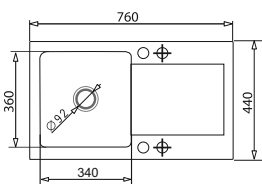

PODBUDOWA
45 cm

**ZESTAW
MIDO (76x44) 1B 1D**
+ Bateria BELLO / BELLO DUO / SILVIO / SILVIO DUO
+ dzbanek filtrujący do wody lub ostrzałka do noży
lub Pyra Safe 200 ml*

Dodatkowe 2 podwiry technologiczne dla łatwiejszego wiercenia otworów do akcesoriów.

PODBUDOWA
50 cm