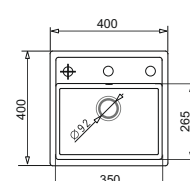

PODBUDOWA
40 cm

CAMEA MINI (40x40) 1B
+ mata teflonowa do pieczenia/grillowania
+ ostrzatka do noży*

MINIMALNA SZEROKOŚĆ SZAFKI 40cm

160

Dodatkowy podwiert technologiczny dla łatwiejszego wiercenia otworów do baterii i akcesoriów.