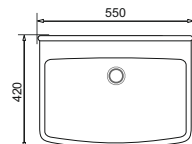

Umywalka ogrodowa PLUS
+ zestaw narzędzi ogrodowych z klęcznikiem*

RODZAJ	INDEKS	EAN	CENA KATALOGOWA	CENA PROMOCYJNA
Granit biały	070 178 901	5201217175665	563 zł	563 zł
Granit szary	070 179 001	5201217175672