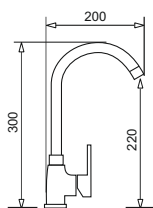

Bateria Bello + perlator 2-funkcyjny*

PONADSTANDARDOWE
WEŻYKI ZASILAJĄCE
długość 50 cm

WYKOŃCZENIE	INDEKS	EAN	CENA KATALOGOWA	CENA PROMOCYJNA
Chrom	090 913 801	5201217242824	290 zł	265 zł
Beż piaskowy	090 911 838	5201217242480	300 zł	288 zł
Czarny	090 911 938	5201217242497	300 zł	288 zł
Szary beton	090 923 601	5201217133375	300 zł	288 zł
Karbon	090 918 501	5201217114626	300 zł	288 zł
Volcano	090 935 601	5201217172664	300 zł	288 zł