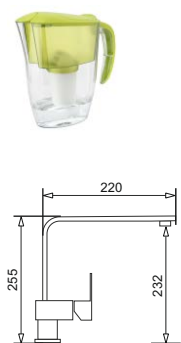

Bateria AVENNA + dzbanek filtrujący z wkładem*

WYKOŃCZENIE	INDEKS	EAN	CENA KATALOGOWA	CENA PROMOCYJNA
chrom	090 921 901	5201217123970	556 zł	369 zł