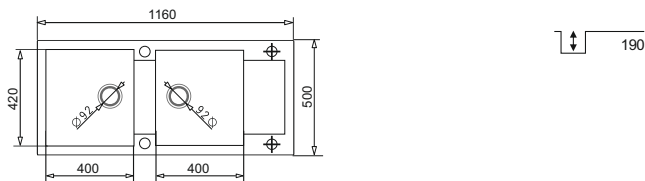

PYRA SAFE | SPECJALISTYCZNY PREPARAT DO IMPREGNACJI ZLEWOMYWAKÓW GRANITOWYCH

Próbkę preparatu do kilkukrotnego wykorzystania znajdziesz w każdym opakowaniu zlewozmywaka granitowego PYRAMIS.

**PODBUDOWA
95 cm**

**ZESTAW
MIDO (116x50) 2B 1D
+ Bateria BELLO / BELLO DUO / SILVIO / SILVIO DUO
+ dzbanek filtrujący do wody lub ostrzałka do noży
lub Pyra Safe 200 ml***

MIDO (116x50) 2B 1D + Bateria Bello

WYKOŃCZENIE	INDEKS	EAN	CENA KATALOGOWA	CENA PROMOCYJNA
Beż piaskowy	070 090 701Bn	5903726470025	1544 zł	1209 zł
Czarny	070 090 801Bn	5903726470063		
Szary beton	070 090 501Bn	5903726470100		
Karbon	070 090 901Bn	5903726470148		
Volcano	070 168 101Bn	5903726471138		

MIDO (116x50) 2B 1D+ Bateria Bello DUO

WYKOŃCZENIE	INDEKS	EAN	CENA KATALOGOWA	CENA PROMOCYJNA
Beż piaskowy	070 090 701Bt	5903726470032	1544 zł	1209 zł
Czarny	070 090 801Bt	5903726470070		
Szary beton	070 090 501Bt	5903726470117		
Karbon	070 090 901Bt	5903726470155		
Volcano	070 168 101Bt	5903726471145		

MIDO (116x50) 2B 1D + Bateria Silvio

WYKOŃCZENIE	INDEKS	EAN	CENA KATALOGOWA	CENA PROMOCYJNA
Beż piaskowy	070 090 701Sn	5903726470049	1544 zł	1209 zł
Czarny	070 090 801Sn	5903726470087		
Szary beton	070 090 501Sn	5903726470124		
Karbon	070 090 901Sn	5903726470162		
Volcano	070 168 101Sn	5903726471152		

MIDO (116x50) 2B 1D + Bateria Silvio DUO

WYKOŃCZENIE	INDEKS	EAN	CENA KATALOGOWA	CENA PROMOCYJNA
Beż piaskowy	070 090 701St	5903726470056	1544 zł	1209 zł
Czarny	070 090 801St	5903726470094		
Szary beton	070 090 501St	5903726470131		
Karbon	070 090 901St	5903726470179		
Volcano	070 168 101St	5903726471169		

**PODBUDOWA
70 cm**

**ZESTAW
MIDO (100x50) 1½B 1D
+ Bateria BELLO / BELLO DUO / SILVIO / SILVIO DUO
+ dzbanek filtrujący do wody lub ostrzałka do noży
lub Pyra Safe 200 ml***