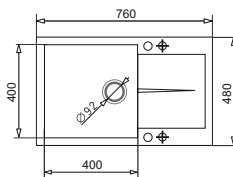

PODBUDOWA
60 cm

KEROS (76x48) 1B 1D + bateria FLESSI

+ fartuch kuchenny Pyramis lub 2 szklanki termiczne do latte lub Pyra Safe 200 ml*

DUŻA
KOMORA

LUB

LUB

190

2 podwierty technologiczne dla łatwiejszego wiercenia otworów do akcesoriów.