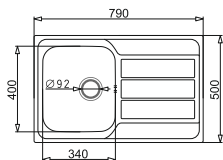

Stal AISI 304 (18/10)

WYKOŃCZENIE	INDEKS	EAN	CENA KATALOGOWA	CENA PROMOCYJNA
Gładki	100 178 701Bn	5908254142536	967 zł	744 zł
Len	100 180 101Bn	5908254142543	1 039 zł	799 zł

PODBUDOWA
45 cm