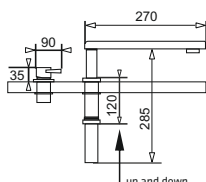

WYKOŃCZENIE	INDEKS	EAN	CENA KATALOGOWA	CENA PROMOCYJNA
wężyki 3/8"	090 917 138	5201217122409	1086 zł	908 zł

Bateria CONTRALTO

Bateria
podokienna
składana;
min. wys. po
złożeniu 8,5 cm