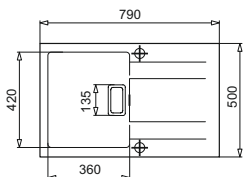

PODBUDOWA
50 cm

KARTESIO (79x50) 1B 1D

+ fartuch kuchenny Pyramis lub 2 filizanki termiczne do latte lub Pyra Safe 200 ml*

LUB

LUB

210

Brak otworów montażowych baterii. Stalowa ostona dekoracyjna odpływu w zestawie. 2 podwierty technologiczne dla łatwiejszego wiercenia otworów do akcesoriów.