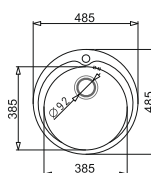

KIBA (ø 48,5) 1B
+ mydełko ze stali nierdzewnej*

Stal AISI 304 (18/10)
1 otwór do armatury kuchennej

WYKOŃCZENIE	INDEKS	EAN	CENA KATALOGOWA	CENA PROMOCYJNA
Gładki	100 053 701	5201217053772	411 zł	337 zł
Len	100 053 801	5201217053789	471 zł	410 zł