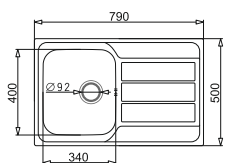

PODBUDOWA
45 cm

ATHENA DIAMOND (79x50) 1B 1D