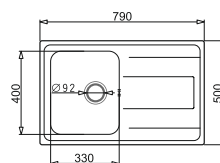

ALEA (79x50) 1B 1D

+ elektryczny korkociąg
+ ostrzałka do noży*

190

Stal AISI 304 (18/10)

WYKOŃCZENIE	INDEKS	EAN	CENA KATALOGOWA	CENA PROMOCYJNA
Gładki polerowany	107 158 601	5201217075385	1 086 zł	1 059 zł
Len	107 160 801	5201217076702	1 324 zł	1 275 zł