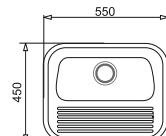

Komora gospodarcza ze wspornikiem 55x45
+ zestaw narzędzi ogrodowych z klęcznikiem*

RODZAJ	INDEKS	EAN	CENA KATALOGOWA	CENA PROMOCYJNA
Gładka - stal szlachetna	101 004 401	5908254141225	1195 zł	1129 zł

[wymiary produktu podane są w mm] | *koszt każdego dodatkowego prezentu wynosi 1,23 zł brutto