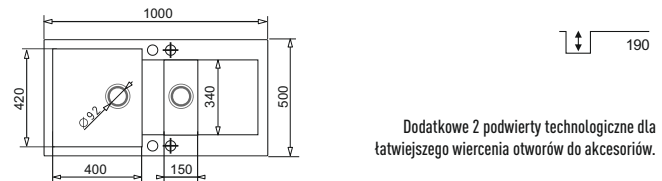

Dodatkowe 2 podwiry technologiczne dla łatwiejszego wiercenia otworów do akcesoriów.

MIDO (100x50) 1½B 1D + Bateria Bello

WYKOŃCZENIE	INDEKS	EAN	CENA KATALOGOWA	CENA PROMOCYJNA
Beż piaskowy	070 090 101Bn	5908254147777	1482 zł	1189 zł
Czarny	070 090 201Bn	5908254147814		
Szary beton	070 089 901Bn	5908254147852		
Karbon	070 090 301Bn	5908254147944		
Volcano	070 168 001Bn	5903726471176		

MIDO (100x50) 1½B 1D+ Bateria Bello DUO

WYKOŃCZENIE	INDEKS	EAN	CENA KATALOGOWA	CENA PROMOCYJNA
Beż piaskowy	070 090 101Bt	5908254147784	1482 zł	1189 zł
Czarny	070 090 201Bt	5908254147821		
Szary beton	070 089 901Bt	5908254147869		
Karbon	070 090 301Bt	5908254148118		
Volcano	070 168 001Bt	5903726471183		

MIDO (100x50) 1½B 1D + Bateria Silvio

WYKOŃCZENIE	INDEKS	EAN	CENA KATALOGOWA	CENA PROMOCYJNA
Beż piaskowy	070 090 101Sn	5908254147791	1482 zł	1189 zł
Czarny	070 090 201Sn	5908254147838		
Szary beton	070 089 901Sn	5908254147876		
Karbon	070 090 301Sn	5908254148170		
Volcano	070 168 001Sn	5903726471190		

MIDO (100x50) 1½B 1D + Bateria Silvio DUO

WYKOŃCZENIE	INDEKS	EAN	CENA KATALOGOWA	CENA PROMOCYJNA
Beż piaskowy	070 090 101St	5908254147807	1482 zł	1189 zł
Czarny	070 090 201St	5908254147845		
Szary beton	070 089 901St	5908254147883		
Karbon	070 090 301St	5908254148187		
Volcano	070 168 001St	5903726471206		

[wymiary produktu podane są w mm]