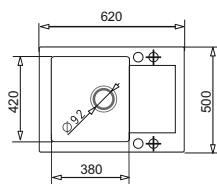

**ZESTAW
MIDO (62x50) 1B 1D**
+ Bateria BELLO / BELLO DUO / SILVIO / SILVIO DUO
+ dzbanek filtrujący do wody lub ostrzałka do noży
lub Pyra Safe 200 ml*

Dodatkowe 2 podwiry technologiczne dla łatwiejszego wiercenia otworów do akcesoriów.

MIDO (76x44) 1B 1D + Bateria Bello

WYKOŃCZENIE	INDEKS	EAN	CENA KATALOGOWA	CENA PROMOCYJNA
Beż piaskowy	070 001 101Bn	5908254145568		
Czarny	070 001 201Bn	5908254145667		
Szary beton	070 054 401Bn	5908254145704	1206 zł	1012 zł
Karbon	070 027 701Bn	5908254145742		
Volcano	070 167 701Bn	5903726471299		

MIDO (76x44) 1B 1D+ Bateria Bello DUO

WYKOŃCZENIE	INDEKS	EAN	CENA KATALOGOWA	CENA PROMOCYJNA
Beż piaskowy	070 001 101Bt	5908254145575		
Czarny	070 001 201Bt	5908254145674		
Szary beton	070 054 401Bt	5908254145711	1206 zł	1012 zł
Karbon	070 027 701Bt	5908254145759		
Volcano	070 167 701Bt	5903726471305		

MIDO (76x44) 1B 1D + Bateria Silvio

WYKOŃCZENIE	INDEKS	EAN	CENA KATALOGOWA	CENA PROMOCYJNA
Beż piaskowy	070 001 101Sn	5908254145599		
Czarny	070 001 201Sn	5908254145681		
Szary beton	070 054 401Sn	5908254145728	1206 zł	1012 zł
Karbon	070 027 701Sn	5908254145766		
Volcano	070 167 701Sn	5903726471312		

MIDO (76x44) 1B 1D + Bateria Silvio DUO

WYKOŃCZENIE	INDEKS	EAN	CENA KATALOGOWA	CENA PROMOCYJNA
Beż piaskowy	070 001 101St	5908254145650		
Czarny	070 001 201St	5908254145698		
Szary beton	070 054 401St	5908254145735	1206 zł	1012 zł
Karbon	070 027 701St	5908254145773		
Volcano	070 167 701St	5903726471329		

MIDO (62x50) 1B 1D + Bateria Bello

WYKOŃCZENIE	INDEKS	EAN	CENA KATALOGOWA	CENA PROMOCYJNA
Beż piaskowy	070 088 301Bn	5908254144943		
Czarny	070 088 401Bn	5908254145346		
Szary beton	070 088 101Bn	5908254145384	1141 zł	952 zł
Karbon	070 088 501Bn	5908254145421		
Volcano	070 167 601Bn	5903726471336		

MIDO (62x50) 1B 1D+ Bateria Bello DUO

WYKOŃCZENIE	INDEKS	EAN	CENA KATALOGOWA	CENA PROMOCYJNA
Beż piaskowy	070 088 301Bt	5908254144950		
Czarny	070 088 401Bt	5908254145353		
Szary beton	070 088 101Bt	5908254145391	1141 zł	952 zł
Karbon	070 088 501Bt	5908254145438		
Volcano	070 167 601Bt	5903726471343		

MIDO (62x50) 1B 1D + Bateria Silvio

WYKOŃCZENIE	INDEKS	EAN	CENA KATALOGOWA	CENA PROMOCYJNA
Beż piaskowy	070 088 301Sn	5908254144967		
Czarny	070 088 401Sn	5908254145360		
Szary beton	070 088 101Sn	5908254145407	1141 zł	952 zł
Karbon	070 088 501Sn	5908254145445		
Volcano	070 167 601Sn	5903726471350		

MIDO (62x50) 1B 1D + Bateria Silvio DUO

WYKOŃCZENIE	INDEKS	EAN	CENA KATALOGOWA	CENA PROMOCYJNA
Beż piaskowy	070 088 301St	5908254144974		
Czarny	070 088 401St	5908254145377		
Szary beton	070 088 101St	5908254145414	1141 zł	952 zł
Karbon	070 088 501St	5908254145452		
Volcano	070 167 601St	5903726471367