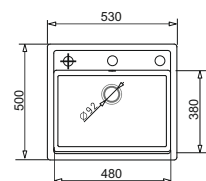

Dodatkowy podwiert technologiczny dla łatwiejszego wiercenia otworów do baterii i akcesoriów.

WYKOŃCZENIE	INDEKS	EAN	CENA KATALOGOWA	CENA PROMOCYJNA
Beż piaskowy	070 007 801	5201217236304		
Czarny	070 007 601	5201217236281		
Szary beton	070 058 401	5201217134280	978 zł	814 zł
Karbon	070 058 201	5201217134266		
Volcano	070 168 301	5201217170837		

PODBUDOWA
40 cm