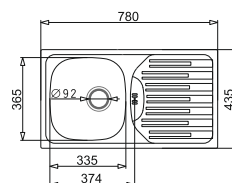

ET 78 FORK (78x43,5) 1B 1D
+ mydełko ze stali nierdzewnej*

Stal AISI 304 (18/10)

WYKOŃCZENIE	INDEKS	EAN	CENA KATALOGOWA	CENA PROMOCYJNA
Gładki	100 181 101	5201217068806	386 zł	313 zł
Len	100 181 201	5201217068813	411 zł	324 zł

PODBUDOWA
45 cm