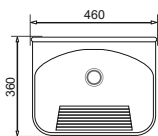

Umywalka ogrodowa STANDARD
+ zestaw narzędzi ogrodowych z klęcznikiem*

RODZAJ	INDEKS	EAN	CENA KATALOGOWA	CENA PROMOCYJNA
Granit biały	070 178 501	5201217175627	375 zł	349 zł
Granit szary	070 178 601	5201217175634