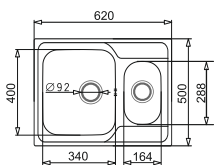

180

Stal AISI 304 (18/10)

WYKOŃCZENIE	INDEKS	EAN	CENA KATALOGOWA	CENA PROMOCYJNA
Gładki	100 178 701	5201217068509	677 zł	559 zł
Len	100 180 101	5201217068875	749 zł	626 zł

PODBUDOWA
60 cm

ATHENA EXTRA (62x50) 1 1/2 B
+ mydełko ze stali nierdzewnej*