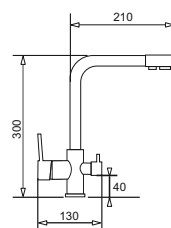

WYKOŃCZENIE	INDEKS	EAN	CENA KATALOGOWA	CENA PROMOCYJNA
Chrom	090 941 738	5201217206987	589 zł	489 zł
Volcano	090 941 838	5201217206994	599 zł	499 zł