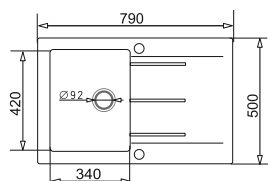

200

WYKOŃCZENIE	INDEKS	EAN	CENA KATALOGOWA	CENA PROMOCYJNA
Beż piaskowy	070 186 712F	5201217175252	1304 zł	1085 zł
Czarny	070 186 312F	5201217175245		
Szary beton	070 186 612F	5201217175269		
Karbon	070 186 412F	5201217175276		
Volcano	070 186 512F	5201217175283		

**PODBUDOWA
65 cm**