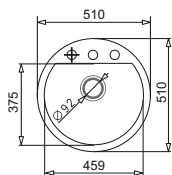

PODBUDOWA
50 cm

ZESTAW MIDO (Ø 51) 1B
+ Bateria BELLO / BELLO DUO / SILVIO / SILVIO DUO
+ dzbanek filtrujący do wody lub ostrzałka do noży lub Pyra Safe 200 ml*

LUB

LUB

Dodatkowy podwierzchni technologiczny dla łatwiejszego wiercenia otworu do akcesoriów.