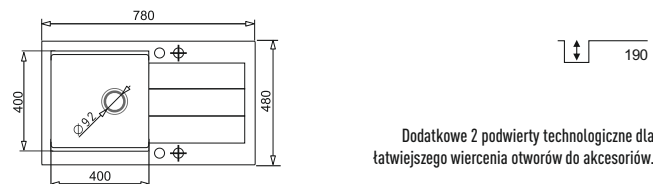

SPARTA PLUS LUX (78x48) 1B 1D + Bateria Idea

WYKOŃCZENIE	INDEKS	EAN	CENA KATALOGOWA	CENA PROMOCYJNA
Volcano	070 167 1011	5903726472920	1631 zł	1099 zł

SPARTA PLUS LUX (78x48) 1B 1D + Bateria Lungo

WYKOŃCZENIE	INDEKS	EAN	CENA KATALOGOWA	CENA PROMOCYJNA
Beż piaskowy	070 083 601L	5903726471848		1059 zł
Czarny	070 083 701L	5903726471855		
Szary beton	070 083 801L	5903726471862	1472 zł	
Karbon	070 083 901L	5903726471879		
Volcano	070 167 101L	5903726471886		

SPARTA PLUS LUX (78x48) 1B 1D + Bateria Silvio

WYKOŃCZENIE	INDEKS	EAN	CENA KATALOGOWA	CENA PROMOCYJNA
Beż piaskowy	070 083 601Sn	5908254140143		1059 zł
Czarny	070 083 701Sn	5908254140150		
Szary beton	070 083 801Sn	5908254140167	1482 zł	
Karbon	070 083 901Sn	5908254140174		
Volcano	070 167 101Sn	5903726470933		

SPARTA PLUS LUX (78x48) 1B 1D + Bateria Silvio DUO

WYKOŃCZENIE	INDEKS	EAN	CENA KATALOGOWA	CENA PROMOCYJNA
Beż piaskowy	070 083 601St	5908254140181		1059 zł
Czarny	070 083 701St	5908254140198		
Szary beton	070 083 801St	5908254140204	1482 zł	
Karbon	070 083 901St	5908254140211		
Volcano	070 167 101St	5903726470940		

[wymiary produktu podane są w mm]