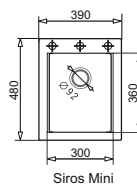

SIROS MINI (39x48) 1B

- + drewniana deska kuchenna
- + dzbanek filtrujący z wkładem lub drewniana deska kuchenna
- + fartuch kuchenny*

DUŻA KOMORA

MINIMALNA SZEROKOŚĆ SZAFKI 40cm

3 podwierty technologicznych dla łatwiejszego wiercenia otworów pod baterię i akcesoria.