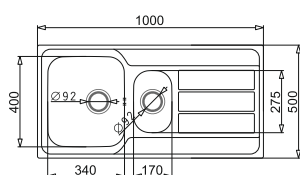

ATHENA EXTRA (100x50) 1½B 1D
+ uniwersalna wkładka funkcyjna
+ mydélko ze stali nierdzewnej*

Stal AISI 304 (18/10)

WYKOŃCZENIE	INDEKS	EAN	CENA KATALOGOWA	CENA PROMOCYJNA
Gładki	107 163 601	5201217079680	857 zł	676 zł
Len	107 163 701	5201217079697	906 zł	773 zł

PODBUDOWA
80 cm