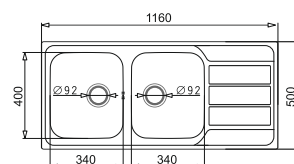

ATHENA EXTRA (116x50) 2B 1D
+ uniwersalna wkładka funkcyjna
+ mydélko ze stali nierdzewnej*

Stal AISI 304 (18/10)

WYKOŃCZENIE	INDEKS	EAN	CENA KATALOGOWA	CENA PROMOCYJNA
Gładki	107 163 101	5201217002879	1 086 zł	958 zł
Len	107 165 001	5201217044381	1 135 zł	1 003 zł

PODBUDOWA
60 cm