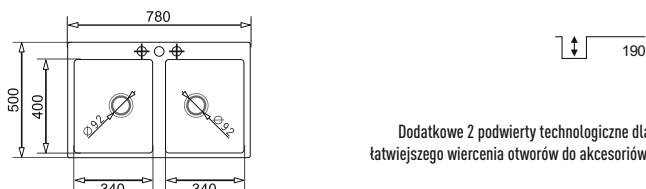

ZESTAW SPARTA (76x44) 1B 1D
+ Bateria LUNGO

1. + uniwersalna wkładka funkcyjna lub waga kuchenna lub korkociąg elektryczny
   - + półka funkcyjna do baterii
2. (tylko przy zamówieniu zestawu z baterią LUNGO)*