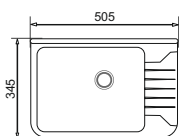

Umywalka ogrodowa TOP
+ zestaw narzędzi ogrodowych z klęcznikiem*

RODZAJ	INDEKS	EAN	CENA KATALOGOWA	CENA PROMOCYJNA
Granit biały	070 179 101	5201217175689	314 zł	289 zł
Granit szary	070 179 201	5201217175696