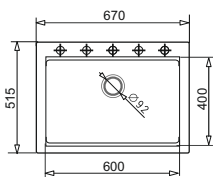

5 podwiertów technologicznych dla łatwiejszego wiercenia otworów pod baterię i akcesoria.