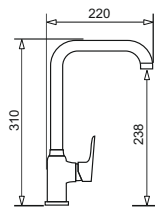

Bateria Silvio + perlator 2-funkcyjny*

PONADSTANDARDOWE
WEŻYKI ZASILAJĄCE
długość 50 cm

WYKOŃCZENIE	INDEKS	EAN	CENA KATALOGOWA	CENA PROMOCYJNA
Chrom	090 929 338	5201217144531	290 zł	265 zł
Beż piaskowy	090 923 338	5201217137564	300 zł	288 zł
Czarny	090 923 238	5201217137557	300 zł	288 zł
Szary beton	090 922 938	5201217137526	300 zł	288 zł
Karbon	090 923 038	5201217137533	300 zł	288 zł
Volcano	090 935 801	5201217172688	300 zł	288 zł