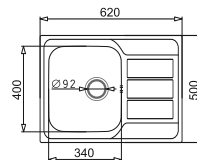

Stal AISI 304 (18/10)

WYKOŃCZENIE	INDEKS	EAN	CENA KATALOGOWA	CENA PROMOCYJNA
Gładki	100 187 601Bn	5908254142642	773 zł	597 zł
Len	100 187 701Bn	5908254142734	820 zł	631 zł

PODBUDOWA
45 cm