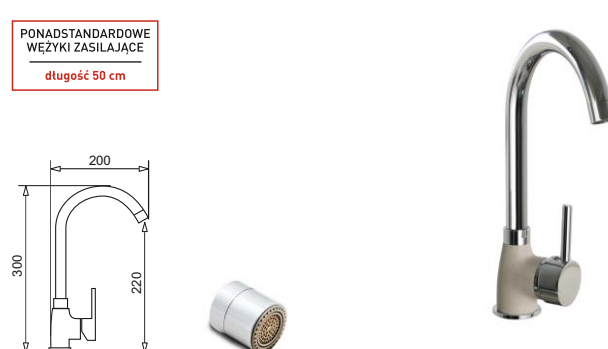

Bateria Bello DUO + perlator 2-funkcyjny*

PONADSTANDARDOWE
WEŻYKI ZASILAJĄCE
długość 50 cm

WYKOŃCZENIE	INDEKS	EAN	CENA KATALOGOWA	CENA PROMOCYJNA
Beż piaskowy	090 927 038	5201217144456	300 zł	288 zł
Czarny	090 927 138	5201217144487		
Szary beton	090 927 538	5201217144500		
Karbon	090 927 638	5201217144494		
Volcano	090 935 701	5201217172671