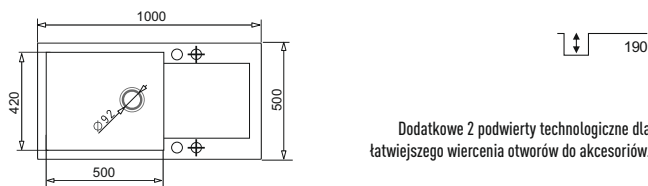

PODBUDOWA
70 cm

**ZESTAW
MIDO (100x50) 1B 1D**
+ Bateria BELLO / BELLO DUO / SILVIO / SILVIO DUO
+ dzbanek filtrujący do wody lub ostrzałka do noży
lub Pyra Safe 200 ml*

Dodatkowe 2 podwierty technologiczne dla łatwiejszego wiercenia otworów do akcesoriów.

MIDO (100x50) 1B 1D + Bateria Bello

WYKOŃCZENIE	INDEKS	EAN	CENA KATALOGOWA	CENA PROMOCYJNA
Beż piaskowy	070 089 501Bn	5908254147395	1423 zł	1142 zł
Czarny	070 089 601Bn	5908254147432		
Szary beton	070 089 301Bn	5908254147470		
Karbon	070 089 701Bn	5908254147517		
Volcano	070 167 901Bn	5903726471213		

MIDO (100x50) 1B 1D+ Bateria Bello DUO

WYKOŃCZENIE	INDEKS	EAN	CENA KATALOGOWA	CENA PROMOCYJNA
Beż piaskowy	070 089 501Bt	5908254147401	1423 zł	1142 zł
Czarny	070 089 601Bt	5908254147449		
Szary beton	070 089 301Bt	5908254147487		
Karbon	070 089 701Bt	5908254147524		
Volcano	070 167 901Bt	5903726471220		

MIDO (100x50) 1B 1D + Bateria Silvio

WYKOŃCZENIE	INDEKS	EAN	CENA KATALOGOWA	CENA PROMOCYJNA
Beż piaskowy	070 089 501Sn	5908254147418	1423 zł	1142 zł
Czarny	070 089 601Sn	5908254147456		
Szary beton	070 089 301Sn	5908254147494		
Karbon	070 089 701Sn	5908254147555		
Volcano	070 167 901Sn	5903726471237		

MIDO (100x50) 1B 1D + Bateria Silvio DUO

WYKOŃCZENIE	INDEKS	EAN	CENA KATALOGOWA	CENA PROMOCYJNA
Beż piaskowy	070 089 501St	5908254147425	1423 zł	1142 zł
Czarny	070 089 601St	5908254147463		
Szary beton	070 089 301St	5908254147500		
Karbon	070 089 701St	5908254147562		
Volcano	070 167 901St	5903726471244		

PODBUDOWA
60 cm

**ZESTAW
MIDO (79x50) 1B 1D**
+ Bateria BELLO / BELLO DUO / SILVIO / SILVIO DUO
+ dzbanek filtrujący do wody lub ostrzałka do noży
lub Pyra Safe 200 ml*