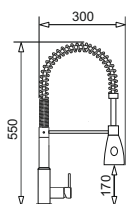

Bateria CALANTO

Wciągana
wylewka

WYKOŃCZENIE	INDEKS	EAN	CENA KATALOGOWA	CENA PROMOCYJNA
chrom	090 906 301	5201217241834	942 zł	720 zł

Bateria AQUARELLIA + dzbanek filtrujący z wkładem*