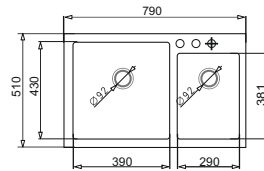

KARTESIO (79x50) 1B 1D

PODBUDOWA
80 cm

DIPLOS (79x51) 1³/₄B

+ elektroniczna waga kuchenna
lub elektryczny korkociąg lub fartuch kuchenny*

DUŻA
KOMORA

LUB

LUB

210