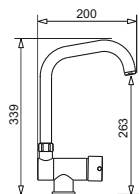

WYKOŃCZENIE	INDEKS	EAN	CENA KATALOGOWA	CENA PROMOCYJNA
chrom	095 111 001	5201217167141	1207 zł	969 zł