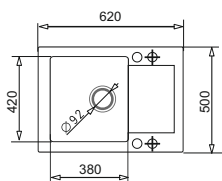

190

Dodatkowe 2 podwierty technologiczne dla łatwiejszego wiercenia otworów do akcesoriów.

MIDO (62x50) 1B 1D + Bateria Flessi

WYKOŃCZENIE	INDEKS	EAN	CENA KATALOGOWA	CENA PROMOCYJNA
Beż piaskowy	070 088 301F	5903726472852		
Czarny	070 088 401F	5903726472869		
Szary beton	070 088 101F	5903726472876	1180 zł	799 zł
Karbon	070 088 501F	5903726472883		
Volcano	070 167 601F	5903726472890		

PODBUDOWA
50 cm