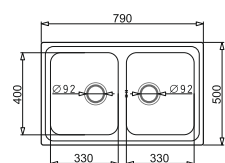

ALEA (79x50) 2B

+ elektryczny korkociąg
+ ostrzałka do noży*

190

Stal AISI 304 (18/10)

WYKOŃCZENIE	INDEKS	EAN	CENA KATALOGOWA	CENA PROMOCYJNA
Gładki polerowany	107 157 601	5201217074739	1 430 zł	1 275 zł
Len	107 160 701	5201217076696	1 536 zł	1 377 zł

PODBUDOWA
45 cm