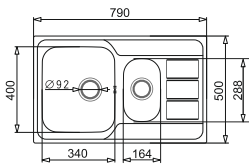

PODBUDOWA
60 cm

ATHENA EXTRA (79x50) 1 1/2 B 1D
+ mydełko ze stali nierdzewnej*