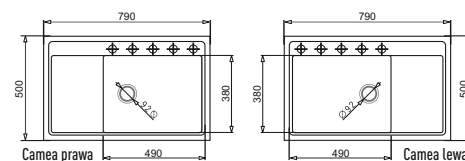

5 podwiertów technologicznych dla łatwiejszego wiercenia otworów do baterii i akcesoriów.

	WYKOŃCZENIE	INDEKS	EAN	CENA KATALOGOWA	CENA PROMOCYJNA
PRAWY	Beż piaskowy	070 091 101	5201217144173		
	Czarny	070 091 201	5201217144180		
	Szary beton	070 091 601	5201217144227	1119 zł	941 zł
	Karbon	070 091 401	5201217144203		
	Volcano	070 168 501	5201217170851		
LEWY	Beż piaskowy	070 074 201	5201217236458		
	Czarny	070 074 301	5201217236465		
	Szary beton	070 058 701	5201217134310	1119 zł	941 zł
	Karbon	070 058 501	5201217134297		
	Volcano	070 168 401	5201217170844		

PODBUDOWA
60 cm