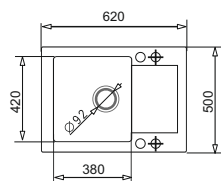

190

Dodatkowe 2 podwierty technologiczne dla łatwiejszego wiercenia otworów do akcesoriów.

MIDO (62x50) 1B 1D + Bateria Flessi Black Edition

WYKOŃCZENIE	INDEKS	EAN	CENA KATALOGOWA	CENA PROMOCYJNA
Czarny	070 088 401FB	5903726473118		
Karbon	070 088 501FB	5903726473125	1290 zł	809 zł
Volcano	070 167 601FB	5903726473132