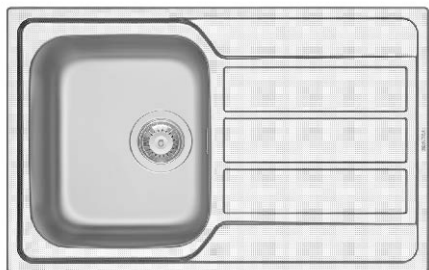

PODBUDOWA
45 cm

ATHENA DIAMOND (79x50) 1B 1D

Stal AISI 304 (18/10)

CECHĄ
WYRÓŻNIAJĄCĄ
ZLEWOZMYWAK
ATHENA DIAMOND
JEST JEGO
NIETUZINKOWE
WYKOŃCZENIE
NAWIĄZUJĄCE DO
PONADCZASOWYCH
DIAMENTÓW

WYKOŃCZENIE	INDEKS	EAN	CENA KATALOGOWA	CENA PROMOCYJNA
diamond	107 172 901	5201217087951	989 zł	599 zł