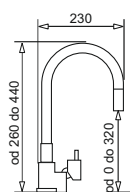

Bateria FLESSI BLACK EDITION

PONADSTANDARDOWE
WĘZYKI ZASILAJĄCE
długość 50 cm

Elastyczna wylewka

WYKOŃCZENIE	INDEKS	EAN	CENA KATALOGOWA	CENA PROMOCYJNA
Volcano	090 941 901	5201217215811	449 zł	309 zł

Bateria TRIGONO

PONADSTANDARDOWE
WĘZYKI ZASILAJĄCE
długość 50 cm