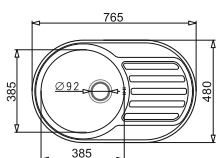

SR MINI (76,5x48) 1B 1D
+ mydełko ze stali nierdzewnej*

Stal AISI 304 (18/10)

WYKOŃCZENIE	INDEKS	EAN	CENA KATALOGOWA	CENA PROMOCYJNA
Gładki	100 166 801	5201217030438	543 zł	435 zł
Len	100 166 901	5201217053499	641 zł	570 zł

PODBUDOWA
45 cm