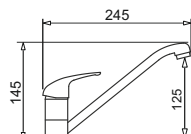

WYKOŃCZENIE	INDEKS	EAN	CENA KATALOGOWA	CENA PROMOCYJNA
Chrom	090 915 301	5201217243166	133 zł	126 zł
Beż piaskowy	090 918 301	5201217114473	181 zł	169 zł
Czarny	090 918 401	5201217114619	181 zł	169 zł
Szary beton	090 921 301	5201217122096	181 zł	169 zł
Karbon	090 922 438	5201217136864	181 zł	169 zł