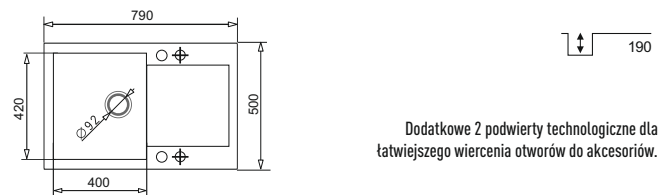

Dodatkowe 2 podwierty technologiczne dla łatwiejszego wiercenia otworów do akcesoriów.

MIDO (79x50) 1B 1D + Bateria Bello

WYKOŃCZENIE	INDEKS	EAN	CENA KATALOGOWA	CENA PROMOCYJNA
Beż piaskowy	070 088 901Bn	5908254145865	1278 zł	1048 zł
Czarny	070 089 001Bn	5908254147081		
Szary beton	070 088 701Bn	5908254147234		
Karbon	070 089 101Bn	5908254147272		
Volcano	070 167 801Bn	5903726471251		

MIDO (79x50) 1B 1D+ Bateria Bello DUO

WYKOŃCZENIE	INDEKS	EAN	CENA KATALOGOWA	CENA PROMOCYJNA
Beż piaskowy	070 088 901Bt	5908254146862	1278 zł	1048 zł
Czarny	070 089 001Bt	5908254147111		
Szary beton	070 088 701Bt	5908254147241		
Karbon	070 089 101Bt	5908254147289		
Volcano	070 167 801Bt	5903726471268		

MIDO (79x50) 1B 1D + Bateria Silvio

WYKOŃCZENIE	INDEKS	EAN	CENA KATALOGOWA	CENA PROMOCYJNA
Beż piaskowy	070 088 901Sn	5908254146930	1278 zł	1048 zł
Czarny	070 089 001Sn	5908254147128		
Szary beton	070 088 701Sn	5908254147258		
Karbon	070 089 101Sn	5908254147296		
Volcano	070 167 801Sn	5903726471275		

MIDO (79x50) 1B 1D + Bateria Silvio DUO

WYKOŃCZENIE	INDEKS	EAN	CENA KATALOGOWA	CENA PROMOCYJNA
Beż piaskowy	070 088 901St	5908254147265	1278 zł	1048 zł
Czarny	070 089 001St	5908254147302		
Szary beton	070 088 701St	5908254147265		
Karbon	070 089 101St	5908254147302		
Volcano	070 167 801St	5903726471282