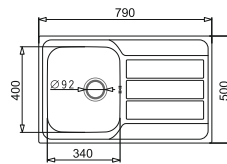

180 i 130

Stal AISI 304 (18/10)

WYKOŃCZENIE	INDEKS	EAN	CENA KATALOGOWA	CENA PROMOCYJNA
Gładki	101 200 801	5201217073114	713 zł	604 zł
Len	107 164 601	5201217079857	772 zł	705 zł

PODBUDOWA
45 cm

ATHENA (79x50) 1B 1D
+ mydełko ze stali nierdzewnej*