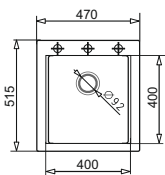

MINIMALNA SZEROKOŚĆ SZAFKI 40cm