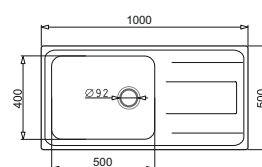

ALEA PLUS (100x50) 1B 1D

+ elektryczny korkociąg
+ ostrzałka do noży*

210

Stal AISI 304 (18/10)

WYKOŃCZENIE	INDEKS	EAN	CENA KATALOGOWA	CENA PROMOCYJNA
Gładki polerowany	107 165 301	5201217044497	1146 zł	1085 zł

PODBUDOWA
80 cm