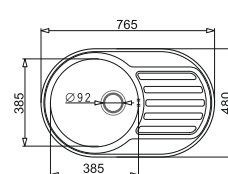

Stal AISI 304 (18/10)

WYKOŃCZENIE	INDEKS	EAN	CENA KATALOGOWA	CENA PROMOCYJNA
Gładki	100 166 801Bn	5908254142901	833 zł	626 zł
Len	100 166 901Bn	5908254142918	931 zł	762 zł