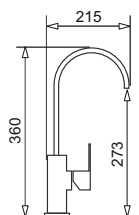

WYKOŃCZENIE	INDEKS	EAN	CENA KATALOGOWA	CENA PROMOCYJNA
chrom	090 922 738	5201217124502	556 zł	369 zł