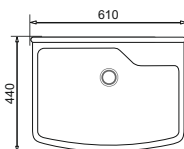

Umywalka ogrodowa MAX
+ zestaw narzędzi ogrodowych z klęcznikiem*

RODZAJ	INDEKS	EAN	CENA KATALOGOWA	CENA PROMOCYJNA
Granit biały	070 178 701	5201217175641	556 zł	518 zł
Granit szary	070 178 801	5201217175658