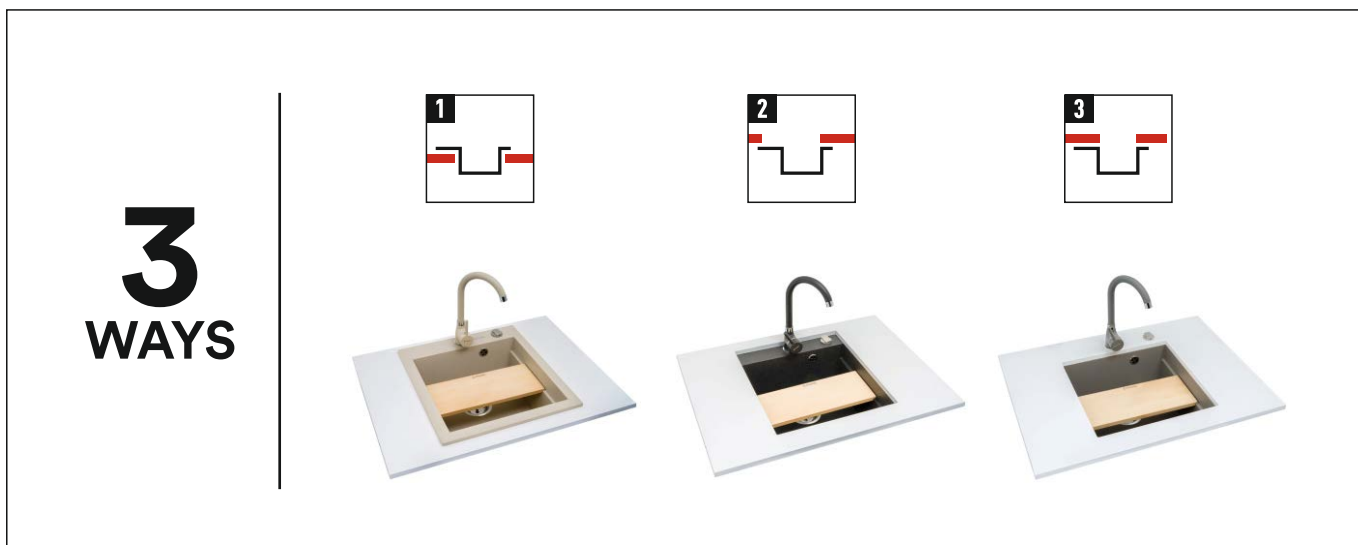

PODBUDOWA
WPUSZCZANY
50 cm
PODWIESZANY
55 cm

SIROS (47x51,5) 1B

- + drewniana deska kuchenna
- + dzbanek filtrujący z wkładem lub drewniana deska kuchenna
- + fartuch kuchenny*

PODBUDOWA
WPUSZCZANY
40 cm
PODWIESZANY
45 cm

SIROS MINI (39x48) 1B

- + drewniana deska kuchenna
- + dzbanek filtrujący z wkładem lub drewniana deska kuchenna
- + fartuch kuchenny*

DUŻA KOMORA