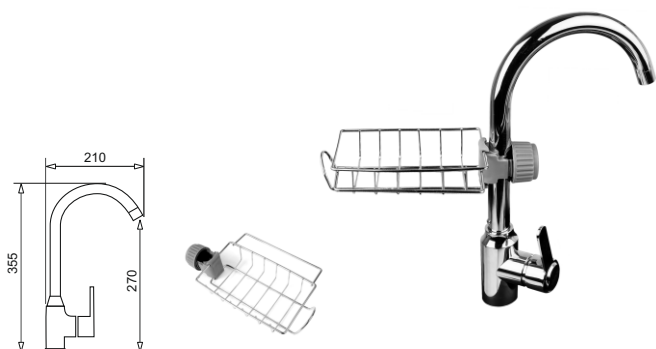

Bateria LUNGO + półka funkcyjna do baterii*

WYKOŃCZENIE	INDEKS	EAN	CENA KATALOGOWA	CENA PROMOCYJNA
Chrom	090 930 001	5201217149741	278 zł	254 zł
Beż piaskowy	090 930 301	5201217149772	290 zł	276 zł
Czarny	090 930 801	5201217149826	290 zł	276 zł
Szary beton	090 930 501	5201217149796	290 zł	276 zł
Karbon	090 930 701	5201217149819	290 zł	276 zł
Volcano	090 936 201	5201217172725	290 zł	276 zł