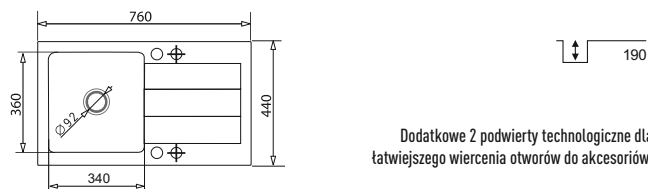

ZESTAW SPARTA (76x44) 1B 1D
+ Bateria LUNGO

1. + uniwersalna wkładka funkcyjna lub waga kuchenna lub korkociąg elektryczny
   - + półka funkcyjna do baterii
2. (tylko przy zamówieniu zestawu z baterią LUNGO)*