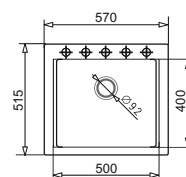

5 podwiertów technologicznych dla łatwiejszego wiercenia otworów pod baterię i akcesoria.

WYKOŃCZENIE	INDEKS	EAN	CENA KATALOGOWA	CENA PROMOCYJNA
Beż piaskowy	070 094 101	5201217145019		
Czarny	070 094 201	5201217145026		
Szary beton	070 094 301	5201217145033	1172 zł	999 zł
Karbon	070 094 401	5201217145040		
Volcano	070 169 101	5201217170912		

WYKOŃCZENIE	INDEKS	EAN	CENA KATALOGOWA	CENA PROMOCYJNA
Beż piaskowy	070 084 801	5201217141202		
Czarny	070 084 901	5201217141219		
Szary beton	070 085 001	5201217141226	1110 zł	941 zł
Karbon	070 085 101	5201217141233		
Volcano	070 169 001	5201217170905