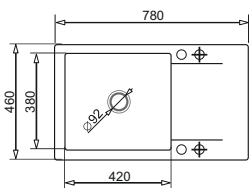

PODBUDOWA
60 cm

ZESTAW KORFU (78x46) 1B 1D + Bateria BELLO / BELLO DUO / SILVIO / SILVIO DUO + butelka filtrująca z wkładem lub elektryczny młynek do przypraw lub zestaw: rękawica i chwytak kuchenne*