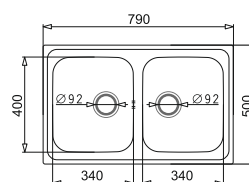

ATHENA EXTRA (79x50) 2B
+ mydélko ze stali nierdzewnej*

Stal AISI 304 (18/10)

WYKOŃCZENIE	INDEKS	EAN	CENA KATALOGOWA	CENA PROMOCYJNA
Gładki	107 165 101	5201217044398	821 zł	687 zł
Len	107 165 201	5201217044404	942 zł	834 zł