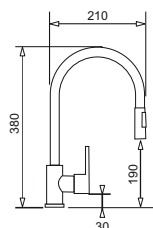

PYRAMIS BLACK EDITION

Bateria IDEA

PONADSTANDARDOWE
WĘZYKI ZASILAJĄCE
długość 50 cm

Wciągana wylewka

WYKOŃCZENIE	INDEKS	EAN	CENA KATALOGOWA	CENA PROMOCYJNA
Chrom	090 941 238	5201217206932	439 zł	339 zł
Volcano	090 941 338	5201217206949	449 zł	349 zł