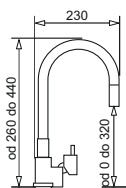

Bateria FLESSI

PONADSTANDARDOWE
WĘZYKI ZASILAJĄCE
długość 50 cm

Elastyczna
wylewka

WYKOŃCZENIE	INDEKS	EAN	CENA KATALOGOWA	CENA PROMOCYJNA
Czarny	090 919 638	5201217115456	339 zł	299 zł
Biły	090 919 538	5201217115449		
Szary	090 938 001	5201217173708		
Beż	090 938 101	5201217173982		

Bateria FIDO

PONADSTANDARDOWE
WĘZYKI ZASILAJĄCE
długość 50 cm

Wciągana
wylewka