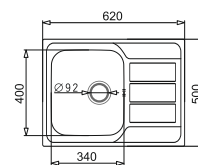

180 i 130

Stal AISI 304 (18/10)

WYKOŃCZENIE	INDEKS	EAN	CENA KATALOGOWA	CENA PROMOCYJNA
Gładki	101 200 701	5201217073107	677 zł	597 zł
Len	101 230 201	5201217073015	736 zł	665 zł

PODBUDOWA
45 cm

ATHENA (62x50) 1B 1D
+ mydełko ze stali nierdzewnej*