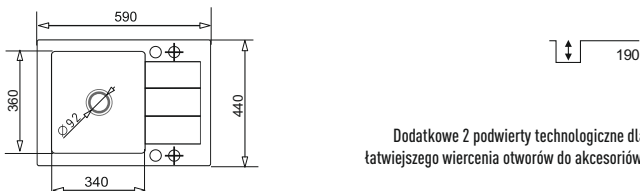

PODBUDOWA
45 cm

ZESTAW SPARTA (59x44) 1B 1D + Bateria LUNGO

1. + uniwersalna wkładka funkcyjna lub waga kuchenna lub korkociąg elektryczny
   - + półka funkcyjna do baterii
2. (tylko przy zamówieniu zestawu z baterią LUNGO)*