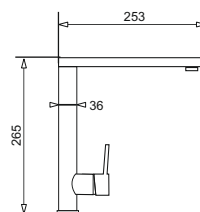

WYKOŃCZENIE	INDEKS	EAN	CENA KATALOGOWA	CENA PROMOCYJNA
Volcano	090 942 001	5201217215965	449 zł	349 zł