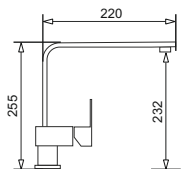

Bateria AVENNA + dzbanek filtrujący z wkładem*

WYKOŃCZENIE	INDEKS	EAN	CENA KATALOGOWA	CENA PROMOCYJNA
chrom	090 921 901	5201217123970	556 zł	369 zł