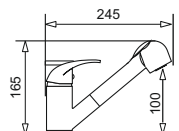

Bateria FIDO

PONADSTANDARDOWE
WĘZYKI ZASILAJĄCE
długość 50 cm

Wciągana
wylewka

WYKOŃCZENIE	INDEKS	EAN	CENA KATALOGOWA	CENA PROMOCYJNA
Chrom	090 919 938	5201217119072	290 zł	277 zł
Beż piaskowy	090 920 038	5201217119089	339 zł	322 zł
Czarny	090 920 138	5201217119096	339 zł	322 zł
Szary beton	090 921 838	5201217136802	339 zł	322 zł
Karbon	090 921 938	5201217136819	339 zł	322 zł