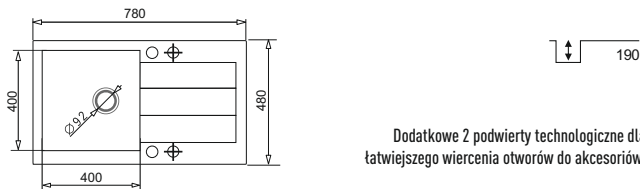

PODBUDOWA
60 cm

ZESTAW SPARTA PLUS (78x48) 1B 1D
+ Bateria LUNGO / SILVIO / SILVIO DUO
+ uniwersalna wkładka funkcyjna
lub waga kuchenna
lub korkociąg elektryczny
+ półka funkcyjna do baterii
(tylko przy zamówieniu zestawu z baterią LUNGO)*

DUŻA
KOMORA

⊕ Dodatkowe 2 podwiry technologiczne dla łatwiejszego wiercenia otworów do akcesoriów.

SPARTA PLUS (78x48) 1B 1D + Bateria Lungo

WYKOŃCZENIE	INDEKS	EAN	CENA KATALOGOWA	CENA PROMOCYJNA
Beż piaskowy	070 052 601L	5903726471893		
Czarny	070 052 701L	5903726471909		
Szary beton	070 052 801L	5903726471916	1255 zł	1049 zł
Karbon	070 053 001L	5903726471923		
Volcano	070 166 801L	5903726471930		

SPARTA PLUS (78x48) 1B 1D + Bateria Silvio

WYKOŃCZENIE	INDEKS	EAN	CENA KATALOGOWA	CENA PROMOCYJNA
Beż piaskowy	070 052 601S	5908254140358		
Czarny	070 052 701S	5908254140365		
Szary beton	070 052 801S	5908254140372	1265 zł	1049 zł
Karbon	070 053 001S	5908254140389		
Volcano	070 166 801S	5903726470971		

SPARTA PLUS (78x48) 1B 1D + Bateria Silvio DUO

WYKOŃCZENIE	INDEKS	EAN	CENA KATALOGOWA	CENA PROMOCYJNA
Beż piaskowy	070 052 601St	5908254140396		
Czarny	070 052 701St	5908254140402		
Szary beton	070 052 801St	5908254140419	1265 zł	1049 zł
Karbon	070 053 001St	5908254140426		
Volcano	070 166 801St	5903726470988		

PODBUDOWA
70 cm

ZESTAW SPARTA PLUS (78x48) 1½B 1D
+ Bateria LUNGO / SILVIO / SILVIO DUO
+ uniwersalna wkładka funkcyjna
lub waga kuchenna
lub korkociąg elektryczny
+ półka funkcyjna do baterii
(tylko przy zamówieniu zestawu z baterią LUNGO)*

DUŻA
KOMORA