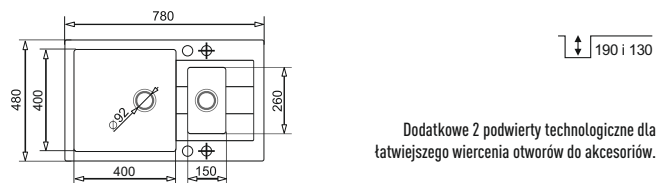

⊕ Dodatkowe 2 podwiry technologiczne dla łatwiejszego wiercenia otworów do akcesoriów.

SPARTA PLUS (78x48) 1½B 1D + Bateria Lungo

WYKOŃCZENIE	INDEKS	EAN	CENA KATALOGOWA	CENA PROMOCYJNA
Beż piaskowy	070 062 701L	5903726471947		
Czarny	070 062 801L	5903726471954		
Szary beton	070 063 101L	5903726471961	1268 zł	1079 zł
Karbon	070 062 901L	5903726471978		
Volcano	070 166 901L	5903726471985		

SPARTA PLUS (78x48) 1½B 1D + Bateria Silvio

WYKOŃCZENIE	INDEKS	EAN	CENA KATALOGOWA	CENA PROMOCYJNA
Beż piaskowy	070 062 701S	5908254141058		
Czarny	070 062 801S	5908254141072		
Szary beton	070 063 101S	5908254141102	1278 zł	1079 zł
Karbon	070 062 901S	5908254141119		
Volcano	070 166 901S	5903726471015		

SPARTA PLUS (78x48) 1½B 1D + Bateria Silvio DUO

WYKOŃCZENIE	INDEKS	EAN	CENA KATALOGOWA	CENA PROMOCYJNA
Beż piaskowy	070 062 701St	5908254141126		
Czarny	070 062 801St	5908254141133		
Szary beton	070 063 101St	5908254141140	1278 zł	1079 zł
Karbon	070 062 901St	5908254141157		
Volcano	070 166 901St	5903726471022