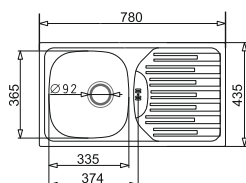

Stal AISI 304 (18/10)

WYKOŃCZENIE	INDEKS	EAN	CENA KATALOGOWA	CENA PROMOCYJNA
Gładki	100 181 101Bn	5908254142949	676 zł	514 zł
Len	100 181 201Bn	5908254142956	701 zł	525 zł

PODBUDOWA
45 cm