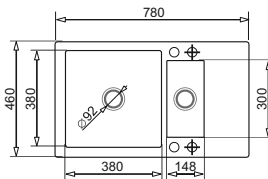

PODBUDOWA
50 cm

ZESTAW MIDO (Ø 51) 1B
+ Bateria BELLO / BELLO DUO / SILVIO / SILVIO DUO
+ dzbanek filtrujący do wody lub ostrzałka do noży lub Pyra Safe 200 ml*

LUB

LUB

Dodatkowy podwierzchni technologiczny dla łatwiejszego wiercenia otworu do akcesoriów.

MIDO (Ø 51) 1B + Bateria Bello

WYKOŃCZENIE	INDEKS	EAN	CENA KATALOGOWA	CENA PROMOCYJNA
Beż piaskowy	070 087 701Bn	5908254143663	1141 zł	818 zł
Czarny	070 087 801Bn	5908254144042		
Szary beton	070 087 501Bn	5908254144622		
Karbon	070 087 901Bn	5908254144660		
Volcano	070 167 501Bn	5903726471374		

MIDO (Ø 51) 1B+ Bateria Bello DUO

WYKOŃCZENIE	INDEKS	EAN	CENA KATALOGOWA	CENA PROMOCYJNA
Beż piaskowy	070 087 701Bt	5908254143878	1141 zł	818 zł
Czarny	070 087 801Bt	5908254144431		
Szary beton	070 087 501Bt	5908254144639		
Karbon	070 087 901Bt	5908254144714		
Volcano	070 167 501Bt	5903726471381		

MIDO (Ø 51) 1B + Bateria Silvio

WYKOŃCZENIE	INDEKS	EAN	CENA KATALOGOWA	CENA PROMOCYJNA
Beż piaskowy	070 087 701Sn	5908254143984	1141 zł	818 zł
Czarny	070 087 801Sn	5908254144448		
Szary beton	070 087 501Sn	5908254144646		
Karbon	070 087 901Sn	5908254144721		
Volcano	070 167 501Sn	5903726471398		

MIDO (Ø 51) 1B + Bateria Silvio DUO

WYKOŃCZENIE	INDEKS	EAN	CENA KATALOGOWA	CENA PROMOCYJNA
Beż piaskowy	070 087 701St	5908254144035	1141 zł	818 zł
Czarny	070 087 801St	5908254144615		
Szary beton	070 087 501St	5908254144653		
Karbon	070 087 901St	5908254144738		
Volcano	070 167 501St	5903726471404		

PODBUDOWA
70 cm

ZESTAW KORFU (78x46) 1½B 1D
+ Bateria BELLO / BELLO DUO / SILVIO / SILVIO DUO
+ butelka filtrująca z wkładem lub elektryczny młynek do przypraw lub zestaw: rękawica i chwytak kuchenne*

LUB

LUB