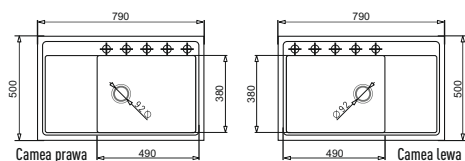

**DUŻA KOMORA
O WYMIARACH 49X38
I PRZEKĄTNEJ AŻ 62 CM**
łatwość mycia nawet największych
garnków czy blach kuchennych

CAMEA (79x50) 1B 1D : 1 komora + ociekacz • Min. szerokość podbudowy 60 cm • Odptyw 3 i 1/2" • Zestaw odpływowy „space saver” • Korek automatyczny • Zlewozmywak lewostronny (L) lub prawostronny (R) • 5 podwiertów technologicznych do montażu baterii, korka automatycznego, dozowników mydła i płynu • Głębokość komory 20,5 cm • Wymiary: 79 x 50 cm; **BATERIA IDEA**: Bateria kuchenna z wyciąganą wylewką i słuchawką dwustrumieniową • Wylewka: obrotowa 360° • Wysokość: 38 cm • Kolor: czarny matowy

Zestaw dostępny w kolorze volcano

PODBUDOWA
60 cm

CAMEA (79x50) 1B 1D R lub L+ Bateria IDEA
+ wkładka ociekowa + komplet przyborów kuchennych
+ dozownik DP-01*

DUŻA
KOMORA

205

5 podwiertów technologicznych dla łatwiejszego wiercenia otworów do baterii i akcesoriów.