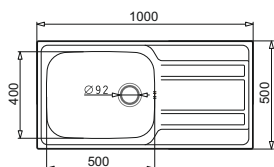

PODBUDOWA
60 cm

ZEDA PLUS (100x50) 1B 1D

+ elektryczny korkociąg
+ ostrzałka do noży*

210

Stal AISI 304 (18/10)

WYKOŃCZENIE	INDEKS	EAN	CENA KATALOGOWA	CENA PROMOCYJNA
Gładki polerowany	107 152 701	5201217071752	1 186 zł	1 085 zł
Len	107 152 601	5201217071769	1 246 zł	1 140 zł

PODBUDOWA
60 cm