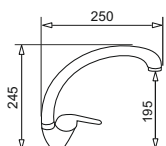

Bateria OSSIA + perlator 2-funkcyjny*

PONADSTANDARDOWE
WĘZYKI ZASILAJĄCE
długość 50 cm

WYKOŃCZENIE	INDEKS	EAN	CENA KATALOGOWA	CENA PROMOCYJNA
Chrom	090 918 701	5201217114749	182 zł	169 zł
Beż piaskowy	090 918 801	5201217114756	204 zł	191 zł
Czarny	090 918 901	5201217114763	204 zł	191 zł
Szary beton	090 922 138	5201217136833	204 zł	191 zł
Karbon	090 922 238	5201217136840	204 zł	191 zł

Bateria ASALIA + perlator 2-funkcyjny*

PONADSTANDARDOWE
WĘZYKI ZASILAJĄCE
długość 50 cm