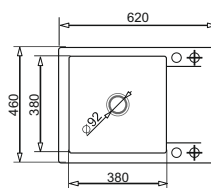

190

Dodatkowe 2 podwierty technologiczne dla łatwiejszego wiercenia otworów do akcesoriów. Zeszlifowane krawędzie zlewozmywaka nadają mu wyjątkowy i elegancki wygląd.

PODBUDOWA
50 cm

ZESTAW KORFU (62x46) 1B 1D + Bateria BELLO / BELLO DUO / SILVIO / SILVIO DUO + butelka filtrująca z wkładem lub elektryczny młynek do przypraw lub zestaw: rękawica i chwytak kuchenne*