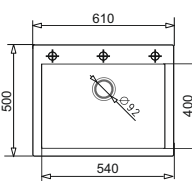

ISTROS (61x50) 1B + bateria FLESSI

**+ dzbanek filtrujący z wkładem
lub elektryczny korkociąg***