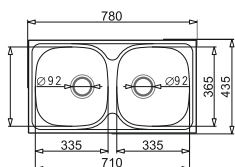

PODBUDOWA
80 cm

E78 (78x43,5) 2B
+ mydełko ze stali nierdzewnej*

Stal AISI 304 (18/10)

WYKOŃCZENIE	INDEKS	EAN	CENA KATALOGOWA	CENA PROMOCYJNA
Gładki	100 138 801	5201217036270	580 zł	494 zł
Len	100 138 901	5201217036287	664 zł	554 zł

PODBUDOWA
45 cm