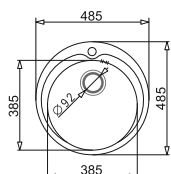

Stal AISI 304 (18/10)
1 otwór do armatury kuchennej

WYKOŃCZENIE	INDEKS	EAN	CENA KATALOGOWA	CENA PROMOCYJNA
Gładki	100 053 701Bn	5908254142925	701 zł	501 zł
Len	100 053 801Bn	5908254142932	761 zł	563 zł

PODBUDOWA
80 cm