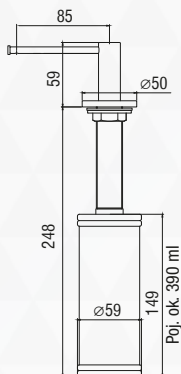

DOZOWNIK

*Blue
Water*

OKRĄGŁY – INOX
ZŁOTO SZAMPAŃSKIE

DOZOWNIK

*Blue
Water*

OKRĄGŁY – INOX
CZARNA STAL