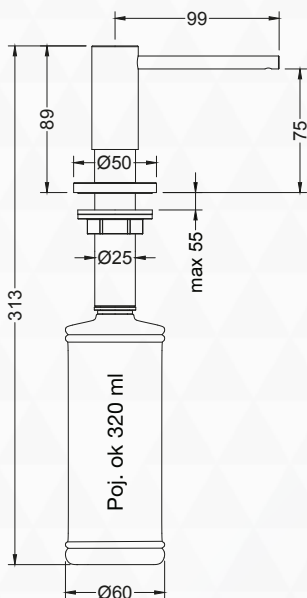

DOZOWNIK BW ALFA

MOSIĄDZ ANTYCZNY