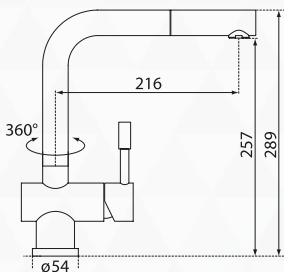

CORSA INOX

STAL SZCZOTKOWANA

Blue
Water

5 LAT
GWARANCJI

BATERIA Z WYCIĄGANĄ WYLEWKĄ

- materiał: STAL NIERDZEWNA
- rączka mieszacza odchyła się do przodu, dzięki czemu można montować baterię pomiędzy zlewozmywakiem podwieszanym a ścianą
- głowica ceramiczna
- wylewka obrotowa 360°
- elastyczne wężyki podłączeniowe 3/8" — 450 mm

CORSA INOX

STAL SZCZOTKOWANA/
CZARNY MAT

Blue
Water

5 LAT
GWARANCJI