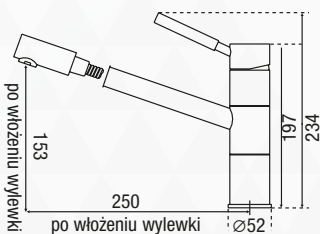

DELAWARE

44 CZARNY METALIC

Blue
Water

5 LAT
GWARANCJI