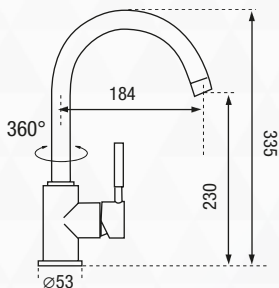

COLORADO

CZARNY MAT

*Blue
Water*

**5 LAT
GWARANCJI**

- materiał: MOSIĄDZ
- wylewka obrotowa do 360°
- rączka mieszacza odchyła się do przodu, dzięki czemu można montować baterię pomiędzy zlewozmywakiem podwieszanym a ścianą.
- głowica ceramiczna
- elastyczne wężyki podłączeniowe 3/8" — 400 mm

COLORADO

CZARNY POŁYSK

*Blue
Water*