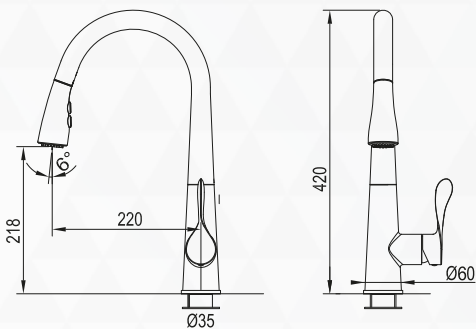

Blue
Water

5 LAT
GWARANCJI

STABIL MOSIĄDZ ANTYCZNY