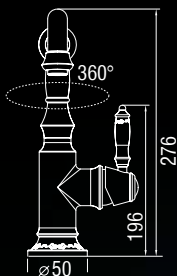

NIKOLAS

CHROM

5 LAT
GWARANCJI

ART
PLATINO
the Blue Water group

- materiał: MOSIĄDZ
- białe wstawki wykonane z porcelany
- wylewka obrotowa do 360°
- głowica ceramiczna
- elastyczne wężyki połączeniowe 3/8" — 400 mm