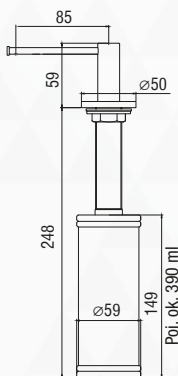

WIDOCZNA CZĘŚĆ
DOZOWNIKA – METALOWA
PLASTIKOWY POJEMNIK
NA PŁYN
OTWÓR POD DOZOWNIK $\varnothing 35$

DOZOWNIK BW BETA MOSIĄDZ ANTYCZNY

DOZOWNIK BW BETA

kolor ZŁOTY

WIDOCZNA CZĘŚĆ
DOZOWNIKA – METALOWA
PLASTIKOWY POJEMNIK
NA PŁYN
OTWÓR POD DOZOWNIK $\varnothing 35$

DOZOWNIK SYMETRYC

INOX

*Blue
Water*

OTWÓR POD DOZOWNIK $\varnothing 27-32$
MECHANIZM DOZOWNIKA: **INOX (STAL NIERDZEWNA)**
PLASTIKOWY POJEMNIK NA PŁYŃ

DOZOWNIK OKRĄGŁY

INOX

*Blue
Water*

OTWÓR POD DOZOWNIK $\varnothing 35$
MECHANIZM DOZOWNIKA: **INOX (STAL NIERDZEWNA)**
PLASTIKOWY POJEMNIK NA PŁYŃ