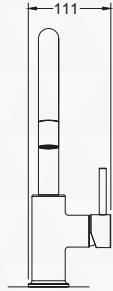

Blue
Water

5 LAT
GWARANCJI

PLAZA
kolor STALI