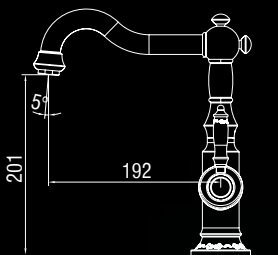

NIKOLAS

CHROM

5 LAT
GWARANCJI

ART
PLATINO
the Blue Water group

- materiał: MOSIĄDZ
- białe wstawki wykonane z porcelany
- wylewka obrotowa do 360°
- głowica ceramiczna
- elastyczne wężyki połączeniowe 3/8" — 400 mm