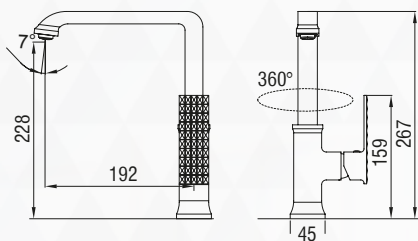

PANAMA

CHROM

5 LAT
GWARANCJI

ART.
PLATINO
the Blue Water group

- materiał: MOSIĄDZ
- wylewka obrotowa do 360°
- głowica ceramiczna
- elastyczne wężyki podłączeniowe 3/8" — 400 mm