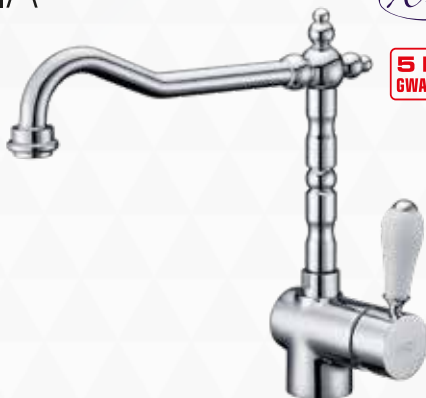

- materiał mosiądz
- biała wstawka wykonana z porcelany
- wylewka obrotowa do 360°
- głowica ceramiczna
- elastyczne wężyki podłączeniowe 3/8" — 400 mm

SYCYLIA

CHROM

*Blue
Water*

**5 LAT
GWARANCJI**

SYCYLIA

- materiał: MOSIĄDZ
- rączka mieszacza odchyła się do przodu, dzięki czemu można montować baterię pomiędzy zlewozmywakiem podwieszanym a ścianą.
- głowica ceramiczna
- wylewka obrotowa 360°
- elastyczne wężyki połączeniowe 3/8" – min. 450 mm