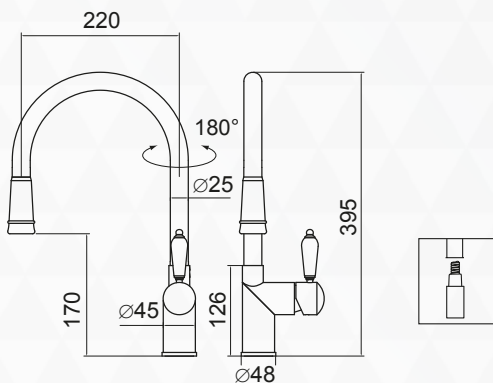

DELAWARE

CHROM

Blue
Water

5 LAT
GWARANCJI

BATERIA Z WYCIĄGANĄ WYLEWKĄ

- materiał: MOSIĄDZ
- obrót wylewki do ok. 125°
- głowica ceramiczna
- elastyczne wężyki podłączeniowe 3/8" — 400 mm
- możliwość wyciągnięcia wylewki na ok. 500 mm

DELAWARE

44 CZARNY METALIC

Blue
Water

5 LAT
GWARANCJI

ESPO INOX

STAL SZCZOTKOWANA

BATERIA Z WYCIĄGANĄ WYLEWKĄ

- materiał: STAL NIERDZEWNA
- rączka mieszacza odchyła się do przodu, dzięki czemu można montować baterię pomiędzy zlewozmywakiem podwieszanym a ścianą.
- głowica ceramiczna
- wylewka obrotowa 360°
- elastyczne wężyki połączeniowe 3/8" – 500 mm

UWAGA: W KOMPLECIE 2 RĄCZKI MIESZACZA, JEDNA Z PORCELANOWĄ WSTAWKĄ, DRUGA CAŁA ZE STALI NIERDZEWNEJ.

CORSA INOX

STAL SZCZOTKOWANA

Blue
Water

5 LAT
GWARANCJI

BATERIA Z WYCIĄGANĄ WYLEWKĄ

- materiał: STAL NIERDZEWNA
- rączka mieszacza odchyła się do przodu, dzięki czemu można montować baterię pomiędzy zlewozmywakiem podwieszanym a ścianą
- głowica ceramiczna
- wylewka obrotowa 360°
- elastyczne wężyki podłączeniowe 3/8" — 450 mm