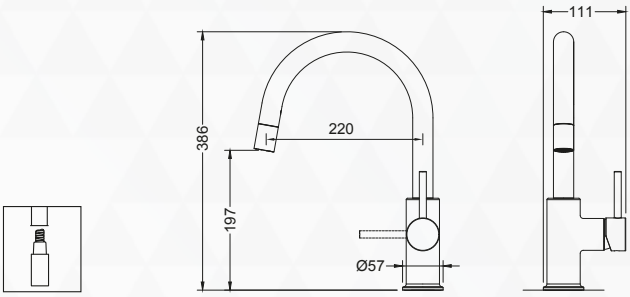

Blue
Water

5 LAT
GWARANCJI

PLAZA

MOSIĄDZ ANTYCZNY