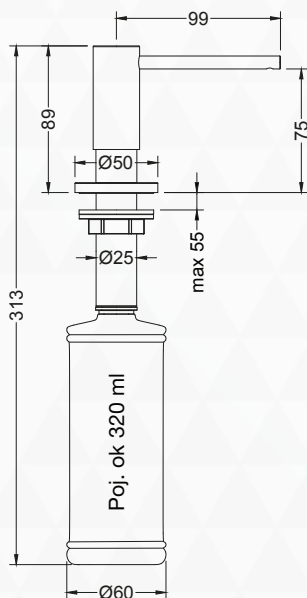

DOZOWNIK BW ALFA

MOSIĄDZ ANTYCZNY

DOZOWNIK BW ALFA

kolor ŻŁOTY

WIDOCZNA CZĘŚĆ
DOZOWNIKA – METALOWA
PLASTIKOWY POJEMNIK
NA PŁYN
OTWÓR POD DOZOWNIK $\varnothing 35$

DOZOWNIK BW ALFA

kolor STALI

DOZOWNIK BW BETA CHROM

WIDOCZNA CZĘŚĆ
DOZOWNIKA – METALOWA
PLASTIKOWY POJEMNIK
NA PŁYN
OTWÓR POD DOZOWNIK $\varnothing 35$

DOZOWNIK BW BETA MOSIĄDZ ANTYCZNY

DOZOWNIK BW BETA

kolor ZŁOTY

WIDOCZNA CZĘŚĆ
DOZOWNIKA – METALOWA
PLASTIKOWY POJEMNIK
NA PŁYN
OTWÓR POD DOZOWNIK $\varnothing 35$