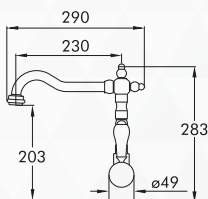

SYCYLIA

kolor ZŁOTY

*Blue
Water*

**5 LAT
GWARANCJI**

- materiał mosiądz
- biała wstawka wykonana z porcelany
- wylewka obrotowa do 360°
- głowica ceramiczna
- elastyczne wężyki podłączeniowe 3/8" — 400 mm

SYCYLIA

CHROM

*Blue
Water*

**5 LAT
GWARANCJI**

SYCYLIA

MOSIĄDZ ANTYCZNY

*Blue
Water*

**5 LAT
GWARANCJI**