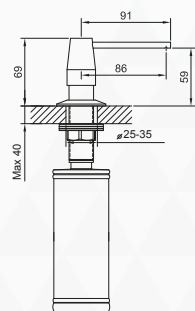

DOZOWNIK

– RÓŻOWE ZŁOTO

*Blue
Water*

OTWÓR POD DOZOWNIK $\varnothing 35$
WIDOCZNA CZĘŚĆ DOZOWNIKA – METALOWA,
PLASTIKOWY POJEMNIK NA PŁYN

DOZOWNIK

– kolor ZŁOTY

*Blue
Water*

DOZOWNIK