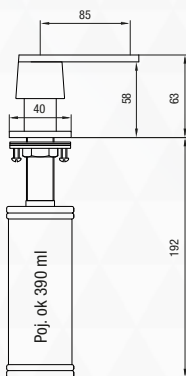

WIDOCZNA CZĘŚĆ
DOZOWNIKA – METALOWA
PLASTIKOWY POJEMNIK
NA PŁYN
OTWÓR POD DOZOWNIK $\varnothing 35$

DOZOWNIK BW BETA MOSIĄDZ ANTYCZNY

DOZOWNIK BW BETA

kolor ZŁOTY

WIDOCZNA CZĘŚĆ
DOZOWNIKA – METALOWA
PLASTIKOWY POJEMNIK
NA PŁYN
OTWÓR POD DOZOWNIK $\varnothing 35$

DOZOWNIK

ART PLATINO

CHROM

OTWÓR POD DOZOWNIK $\varnothing 35$
WIDOCZNA CZĘŚĆ DOZOWNIKA — METALOWA
PLASTIKOWY POJEMNIK NA PŁYN

DOZOWNIK

ART PLATINO

MOSIĄDZ ANTYCZNY

OTWÓR POD DOZOWNIK $\varnothing 35$
WIDOCZNA CZĘŚĆ DOZOWNIKA — METALOWA
PLASTIKOWY POJEMNIK NA PŁYN

DOZOWNIK SYMETRYC

INOX

*Blue
Water*

OTWÓR POD DOZOWNIK $\varnothing 27-32$
MECHANIZM DOZOWNIKA: **INOX (STAL NIERDZEWNA)**
PLASTIKOWY POJEMNIK NA PŁYŃ

DOZOWNIK OKRĄGŁY

INOX

*Blue
Water*

OTWÓR POD DOZOWNIK $\varnothing 35$
MECHANIZM DOZOWNIKA: **INOX (STAL NIERDZEWNA)**
PLASTIKOWY POJEMNIK NA PŁYŃ