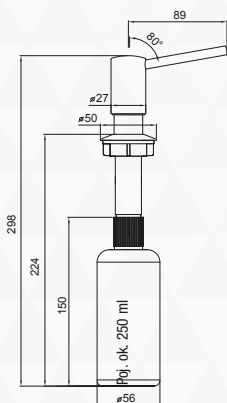

DOZOWNIK

ART PLATINO

CHROM

OTWÓR POD DOZOWNIK $\varnothing 35$
WIDOCZNA CZĘŚĆ DOZOWNIKA — METALOWA
PLASTIKOWY POJEMNIK NA PŁYN

DOZOWNIK

ART PLATINO

MOSIĄDZ ANTYCZNY