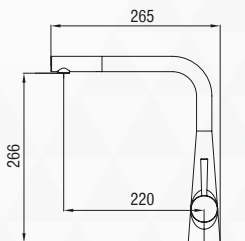

UWAGA: Bardzo oszczędna bateria.

Zużycie wody nie więcej niż 6l/min (przy ciśnieniu 3 bar).

BATERIA Z WYCIĄGANĄ WYLEWKĄ

- materiał: MOSIĄDZ
- obrotowa wylewka do 360°
- głowica ceramiczna
- elastyczne wężyki podłączeniowe 3/8" — 400 mm