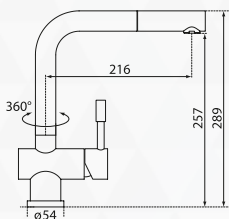

CORSA INOX

CZARNA STAL

*Blue
Water*

**5 LAT
GWARANCJI**