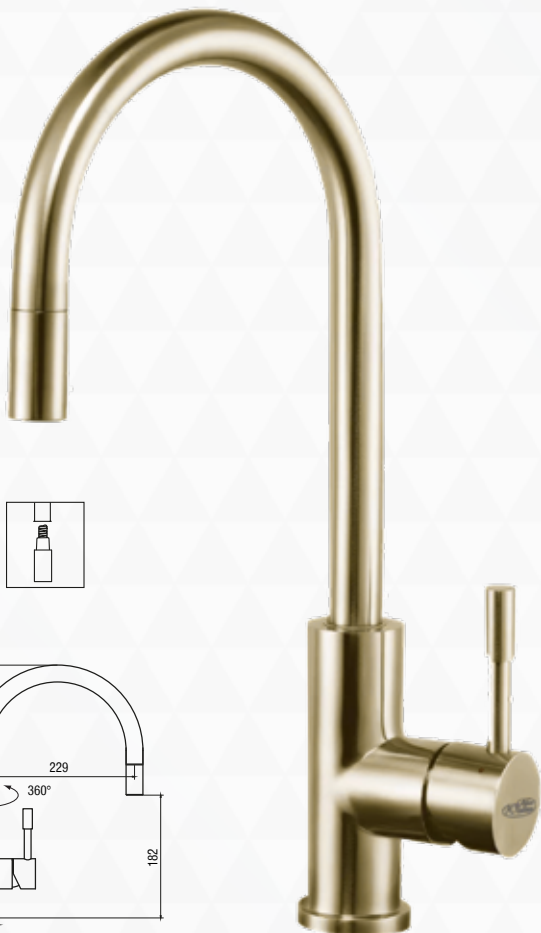

CORSA INOX

CZARNA STAL

*Blue
Water*

**5 LAT
GWARANCJI**

BATERIA Z OBRACANYM PERLATOREM

- materiał: STAL NIERDZEWNA
- rączka mieszacza odchyła się do przodu, dzięki czemu można montować baterię pomiędzy zlewozmywakiem podwieszanym a ścianą
- głowica ceramiczna
- wylewka obrotowa 360° z obrotowym perlatozem
- elastyczne wężyki podłączeniowe 3/8" – 450 mm

LIMA INOX

STAL SZCZOTKOWANA

Blue
Water

5 LAT
GWARANCJI

LIMA INOX

STAL SZCZOTKOWANA/
CZARNY MAT

Blue
Water

5 LAT
GWARANCJI

BATERIA Z WYCIĄGANĄ WYLEWKĄ

- materiał: STAL NIERDZEWNA
- rączka mieszacza odchyła się do przodu, dzięki czemu można montować baterię pomiędzy zlewozmywakiem podwieszanym a ścianą
- głowica ceramiczna
- wylewka obrotowa 360°
- elastyczne wężyki połączeniowe 3/8" — 450 mm

BATERIA Z WYCIĄGANĄ WYLEWKĄ

- materiał: STAL NIERDZEWNA
- rączka mieszacza odchyła się do przodu, dzięki czemu można montować baterię pomiędzy zlewozmywakiem podwieszanym a ścianą
- głowica ceramiczna
- wylewka obrotowa 360°
- elastyczne wężyki podłączeniowe 3/8" – 450 mm