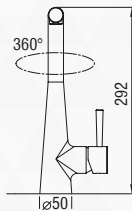

BATERIA Z WYCIĄGANĄ WYLEWKĄ

- materiał: MOSIĄDZ
- obrotowa wylewka do 360°
- głowica ceramiczna
- elastyczne wężyki podłączeniowe 3/8" — 400 mm