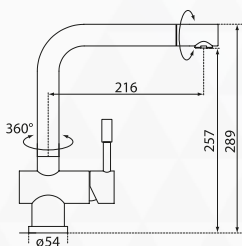

CORSA INOX

CZARNA STAL

*Blue
Water*

**5 LAT
GWARANCJI**

BATERIA Z OBRACANYM PERLATOREM

- materiał: STAL NIERDZEWNA
- rączka mieszacza odchyła się do przodu, dzięki czemu można montować baterię pomiędzy zlewozmywakiem podwieszanym a ścianą
- głowica ceramiczna
- wylewka obrotowa 360° z obrotowym perlatozem
- elastyczne wężyki podłączeniowe 3/8" – 450 mm

BATERIA Z WYCIĄGANĄ WYLEWKĄ

- materiał: STAL NIERDZEWNA
- rączka mieszacza odchyła się do przodu, dzięki czemu można montować baterię pomiędzy zlewozmywakiem podwieszanym a ścianą
- głowica ceramiczna
- wylewka obrotowa 360°
- elastyczne wężyki połączeniowe 3/8" — 450 mm