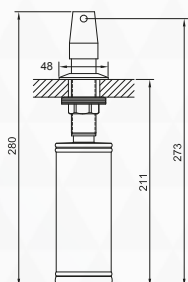

DOZOWNIK

– RÓŻOWE ZŁOTO

*Blue
Water*

OTWÓR POD DOZOWNIK $\varnothing 35$
WIDOCZNA CZĘŚĆ DOZOWNIKA – METALOWA,
PLASTIKOWY POJEMNIK NA PŁYN

DOZOWNIK

– kolor ZŁOTY

*Blue
Water*

DOZOWNIK