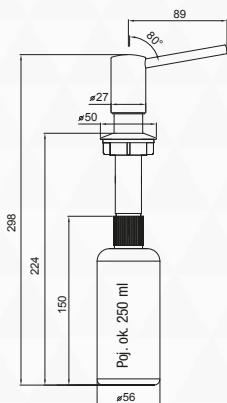

WIDOCZNA CZĘŚĆ
DOZOWNIKA – METALOWA
PLASTIKOWY POJEMNIK
NA PŁYN
OTWÓR POD DOZOWNIK $\varnothing 35$

DOZOWNIK BW BETA MOSIĄDZ ANTYCZNY

DOZOWNIK BW BETA

kolor ZŁOTY

WIDOCZNA CZĘŚĆ
DOZOWNIKA – METALOWA
PLASTIKOWY POJEMNIK
NA PŁYN
OTWÓR POD DOZOWNIK $\varnothing 35$

DOZOWNIK

ART PLATINO

CHROM

OTWÓR POD DOZOWNIK $\varnothing 35$
WIDOCZNA CZĘŚĆ DOZOWNIKA — METALOWA
PLASTIKOWY POJEMNIK NA PŁYN

DOZOWNIK

ART PLATINO

MOSIĄDZ ANTYCZNY

OTWÓR POD DOZOWNIK $\varnothing 35$
WIDOCZNA CZĘŚĆ DOZOWNIKA — METALOWA
PLASTIKOWY POJEMNIK NA PŁYN

DOZOWNIK SYMETRYC

INOX

*Blue
Water*

OTWÓR POD DOZOWNIK $\varnothing 27-32$
MECHANIZM DOZOWNIKA: **INOX (STAL NIERDZEWNA)**
PLASTIKOWY POJEMNIK NA PŁYŃ

DOZOWNIK OKRĄGŁY

INOX

*Blue
Water*

OTWÓR POD DOZOWNIK $\varnothing 35$
MECHANIZM DOZOWNIKA: **INOX (STAL NIERDZEWNA)**
PLASTIKOWY POJEMNIK NA PŁYŃ