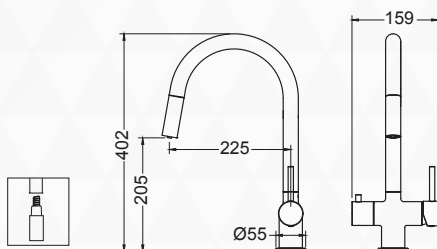

CYRUS

CHROM

Blue
Water

5 LAT
GWARANCJI

BATERIA Z WYCIĄGANĄ WYLEWKĄ - ABSOLUTNA NOWOŚĆ!
ZINTEGROWANY MAGNES UMOŻLIWIA SZYBKIE CHOWANIE SIĘ
KOŃCÓWKI WYLEWKI

BATERIA Z PODŁĄCZENIEM DO WODY FILTROWANEJ

- wylewka obrotowa do 360°
- głowice ceramiczne
- 2 elastyczne wężyki podłączeniowe 3/8" – 600 mm
- podłączenie do filtra z szybkozłączką
- rączka mieszacza odchyła się do przodu, dzięki czemu można montować baterię pomiędzy zlewozmywakiem podwieszanym a ścianą.

BATERIA Z DWOMA NIEZALEŻNYMI OBWODAMI:

- mieszacz wody ciepłej i zimnej (prawa strona)
- podłączenie do wody filtrowanej (lewa strona)