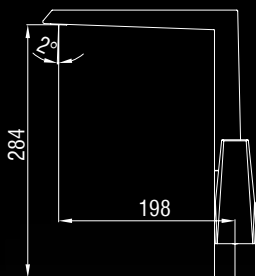

- materiał: MOSIĄDZ
- wylewka obrotowa do 360°
- głowica ceramiczna
- elastyczne wężyki podłączeniowe 3/8" — 400 mm