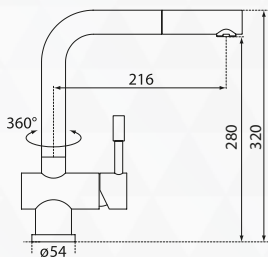

Blue
Water

CORSA INOX WINDOW

CZARNA STAL

BATERIA PODOKIENNA

5 LAT
GWARANCJI