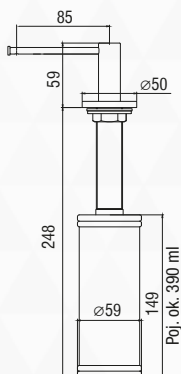

DOZOWNIK SYMETRYC

INOX

*Blue
Water*

OTWÓR POD DOZOWNIK $\varnothing 27-32$
MECHANIZM DOZOWNIKA: **INOX (STAL NIERDZEWNA)**
PLASTIKOWY POJEMNIK NA PŁYŃ

DOZOWNIK OKRĄGŁY

INOX

*Blue
Water*

OTWÓR POD DOZOWNIK $\varnothing 35$
MECHANIZM DOZOWNIKA: **INOX (STAL NIERDZEWNA)**
PLASTIKOWY POJEMNIK NA PŁYŃ

DOZOWNIK

*Blue
Water*

OKRĄGŁY – INOX
ZŁOTO SZAMPAŃSKIE

DOZOWNIK

*Blue
Water*

OKRĄGŁY – INOX
CZARNA STAL

OTWÓR POD DOZOWNIK $\varnothing 35$
MECHANIZM DOZOWNIKA: **INOX (STAL NIERDZEWNA)**
PLASTIKOWY POJEMNIK NA PŁYN

OTWÓR POD DOZOWNIK $\varnothing 35$
MECHANIZM DOZOWNIKA: INOX (STAL NIERDZEWNA)
PLASTIKOWY POJEMNIK NA PŁYN

DOZOWNIK KWADRATOWY SATYNA

OTWÓR POD DOZOWNIK $\varnothing 35$
WIDOCZNA CZĘŚĆ DOZOWNIKA — METALOWA
PLASTIKOWY POJEMNIK NA PŁYN