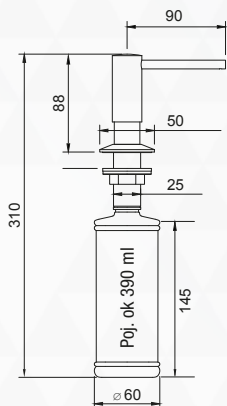

DOZOWNIK

– RÓŻOWE ZŁOTO

*Blue
Water*