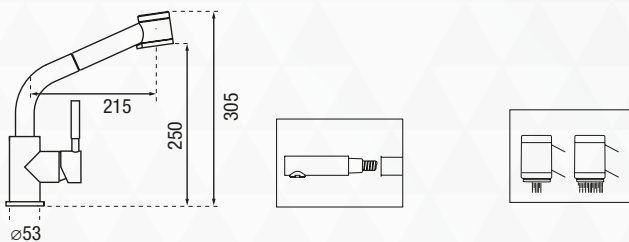

COLORADO

CZARNY POŁYSK

*Blue
Water*

5 LAT
GWARANCJI

BATERIA Z WYCIĄGANĄ WYLEWKĄ

- materiał: MOSIĄDZ
- obrót wylewki do ok. 165°
- głowica ceramiczna
- elastyczne wężyki połączeniowe 3/8" — 400 mm
- przełącznik strumienia wody z blokadą
- wylewka z systemem odkamieniania, z przełącznikiem strumienia

DELAWARE

CHROM

Blue
Water

5 LAT
GWARANCJI

BATERIA Z WYCIĄGANĄ WYLEWKĄ

- materiał: MOSIĄDZ
- obrót wylewki do ok. 125°
- głowica ceramiczna
- elastyczne wężyki podłączeniowe 3/8" — 400 mm
- możliwość wyciągnięcia wylewki na ok. 500 mm