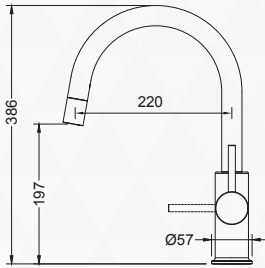

Blue
Water

5 LAT
GWARANCJI

PLAZA
kolor STALI