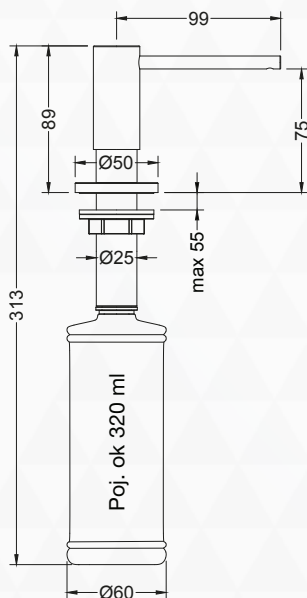

MOSIĄDZ ANTYCZNY

DOZOWNIK BW ALFA CHROM

WIDOCZNA CZĘŚĆ
DOZOWNIKA – METALOWA
PLASTIKOWY POJEMNIK
NA PŁYN
OTWÓR POD DOZOWNIK $\varnothing 35$

DOZOWNIK BW ALFA CZARNY MAT

DOZOWNIK BW ALFA

GRAFIT (GUN METAL)

WIDOCZNA CZĘŚĆ
DOZOWNIKA – METALOWA
PLASTIKOWY POJEMNIK
NA PŁYN
OTWÓR POD DOZOWNIK $\varnothing 35$