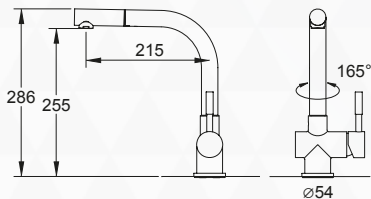

- materiał: MOSIĄDZ
- rączka mieszacza odchyła się do przodu, dzięki czemu można montować baterię pomiędzy zlewozmywakiem podwieszanym a ścianą.
- głowica ceramiczna
- wylewka obrotowa 360°
- elastyczne wężyki połączeniowe 3/8" – min. 450 mm

Zintegrowany magnes umożliwiający szybkie chowanie końcówki wylewki

Blue
Water

5 LAT
GWARANCJI

LIRA
CHROM

BATERIA Z WYCIĄGANĄ WYLEWKĄ

- materiał: MOSIĄDZ
- wylewka obrotowa 165°
- głowica ceramiczna
- elastyczne wężyki podłączeniowe 3/8" — 400 mm