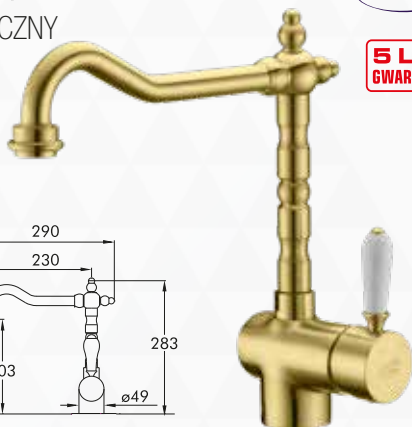

SYCYLIA

kolor ZŁOTY

*Blue
Water*

**5 LAT
GWARANCJI**

- materiał mosiądz
- biała wstawka wykonana z porcelany
- wylewka obrotowa do 360°
- głowica ceramiczna
- elastyczne wężyki podłączeniowe 3/8" — 400 mm

SYCYLIA

CHROM

*Blue
Water*

**5 LAT
GWARANCJI**

SYCYLIA

MOSIĄDZ ANTYCZNY

*Blue
Water*

**5 LAT
GWARANCJI**