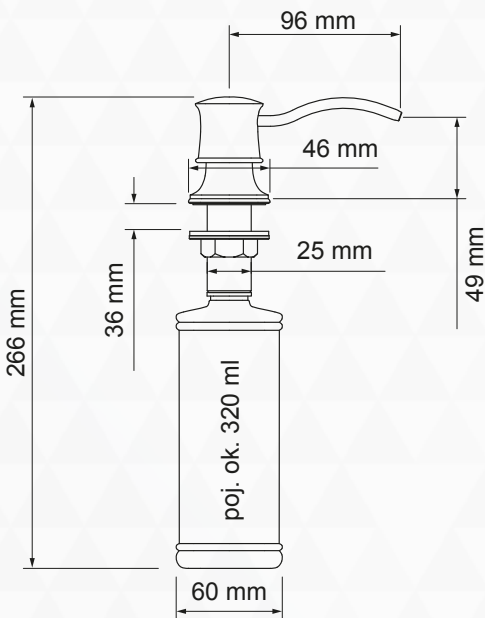

WIDOCZNA CZĘŚĆ
DOZOWNIKA – METALOWA
PLASTIKOWY POJEMNIK
NA PŁYN
OTWÓR POD DOZOWNIK $\varnothing 35$

DOZOWNIK BW BETA MOSIĄDZ ANTYCZNY

DOZOWNIK BW BETA

kolor ZŁOTY

WIDOCZNA CZĘŚĆ
DOZOWNIKA – METALOWA
PLASTIKOWY POJEMNIK
NA PŁYN
OTWÓR POD DOZOWNIK $\varnothing 35$

DOZOWNIK SYMETRYC

INOX

*Blue
Water*

OTWÓR POD DOZOWNIK $\varnothing 27-32$
MECHANIZM DOZOWNIKA: **INOX (STAL NIERDZEWNA)**
PLASTIKOWY POJEMNIK NA PŁYŃ

DOZOWNIK OKRĄGŁY

INOX

*Blue
Water*

OTWÓR POD DOZOWNIK $\varnothing 35$
MECHANIZM DOZOWNIKA: **INOX (STAL NIERDZEWNA)**
PLASTIKOWY POJEMNIK NA PŁYŃ