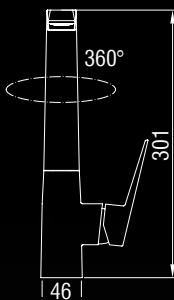

- materiał: MOSIĄDZ
- wylewka obrotowa do 360°
- głowica ceramiczna
- elastyczne wężyki podłączeniowe 3/8" — 400 mm