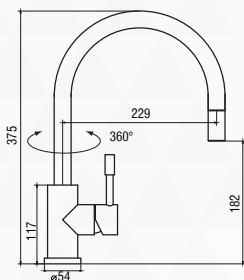

LIMA INOX

STAL SZCZOTKOWANA

Blue
Water

5 LAT
GWARANCJI