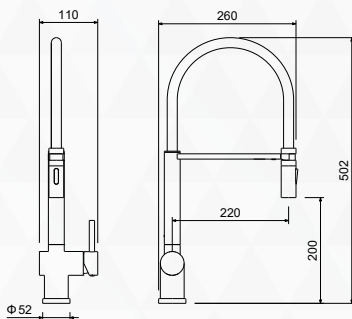

**5 LAT
GWARANCJI**

**BATERIA Z WYJMOWANĄ WYLEWKĄ!
WYLEWKA Z PRZEŁĄCZNIKIEM STRUMIENIA WODY!**

- wylewka obrotowa do 360°
- głowica ceramiczna
- elastyczne wężyki podłączeniowe 3/8" – 600 mm
- wylewka z przełącznikiem strumienia wody
- rączka mieszacza odchyła się do przodu, dzięki czemu można montować baterię pomiędzy zlewozmywakiem podwieszanym a ścianą.